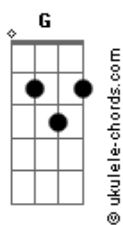

Jefferson e Suellen - Segura na Minha Mão

tom:

G

C7M

Am

Está difícil Deus, o desespero quer tomar conta do meu coração
Eu quero acreditar, mas quando olho para o vento fico a duvidar
Será que eu vou chegar? Será que eu vou chegar?

E por isso estou aqui, e vim para Te pedir
Eu não quero duvidar, então me ajuda confiar
Então ouço a Tua voz me dizer

[Refrão]

Segura na Minha mão, diz o Senhor
Confia só em Mim
O vento Eu faço acalmar
Sou dono desse mar

E por isso estou aqui, e vim para Te pedir
Eu não quero duvidar, então me ajuda confiar
Então ouço a Tua voz me dizer

[Refrão]

Segura na Minha mão, diz o Senhor
Confia só em Mim
O vento Eu faço acalmar
Sou dono desse mar, Sou dono desse mar

Não olha pro vento, só olha pra Mim
Não olha pro mar, só confia em Mim
Eu não te abandono, jamais te deixei

Acordes

Se você tem medo, Eu sou o teu Deus
[Solo] C7M G C7M G C7M G C7M G

Me dê sua mão, confia em Mim
Não vai naufragar, Eu estou aqui
Se Eu te chamei, Eu cuido de ti
Sou dono desse mar

Me dê sua mão, confia em Mim
Não vai naufragar, Eu estou aqui
Se Eu te chamei, Eu cuido de ti
Sou dono desse mar

Me dê sua mão, confia em Mim
Não vai naufragar, Eu estou aqui
Se Eu te chamei, Eu cuido de ti
Sou dono desse mar

Sou dono desse mar
Sou dono desse mar
Sou dono desse mar
Sou dono desse mar
Sou dono desse mar

[Refrão]

Segura na Minha mão, diz o Senhor
Confia só em Mim
O vento Eu faço acalmar
Sou dono desse mar