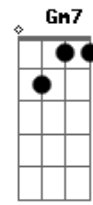

© ukulele-chords.com