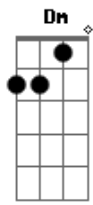

© ukulele-chords.com