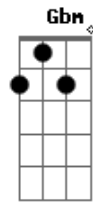

© ukulele-chords.com