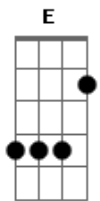

© ukulele-chords.com