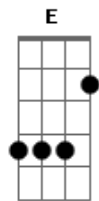

© ukulele-chords.com