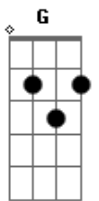

© ukulele-chords.com