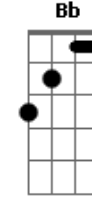

© ukulele-chords.com