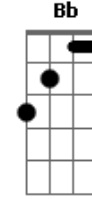

© ukulele-chords.com