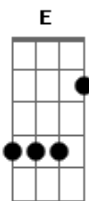

Jeferson Pillar - Vem Me Buscar / Ruja o Leão (Pot-pourri)

tom:

E (forma dos acordes no tom de C)

Capostrate na 4ª casa

Intro: Am

[Primeira Parte]

Am G
 És adorado entre nós
 F Dm
 Tão desejado aqui
 Am G
 Mas nada se comparará

Com a glória que
 Dm F G
 Há de vir

[Pré-Refrão]

F
 Eu não sou daqui
 G
 Pra casa voltarei
 F
 Ele vem me buscar
 G
 E com ele eu irei
 Em F
 Eu não sou daqui
 G
 Pra casa voltarei
 F
 Ele vem me buscar
 G
 E com ele eu irei

[Refrão]

F Am G Em
 Yesu____a, o Messias aguardado
 Am
 Ele vem me buscar
 F Am G Em
 Yesu____a, o Messias aguardado
 Am
 Ele vem me buscar

(Dm Em F G)

Acordes

© ukulele-chords.com

© ukulele-chords.com

© ukulele-chords.com

© ukulele-chords.com

© ukulele-chords.com

© ukulele-chords.com

© ukulele-chords.com

© ukulele-chords.com

[Segunda Parte]

Dm
 Em breve Jesus
 Em
 No céu vai aparecer
 Am
 E todo joelho se dobrará
 G
 E toda língua confessará