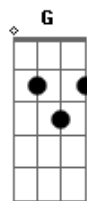

Jeferson Pillar - Vem Me Buscar / Ruja o Leão (Pot-pourri)

tom:

E (forma dos acordes no tom de C)

Capostrate na 4ª casa

Intro: Am

[Primeira Parte]

Am G
 És adorado entre nós
 F Dm
 Tão desejado aqui
 Am G
 Mas nada se comparará

[Refrão]

F Am G Em
 Yesu____a, o Messias aguardado
 Am
 Ele vem me buscar
 F Am G Em
 Yesu____a, o Messias aguardado
 Am
 Ele vem me buscar

(Dm Em F G)

Acordes

© ukulele-chords.com

© ukulele-chords.com

© ukulele-chords.com

© ukulele-chords.com

© ukulele-chords.com

© ukulele-chords.com

© ukulele-chords.com

© ukulele-chords.com

[Segunda Parte]

Dm
 Em breve Jesus
 Em
 No céu vai aparecer
 Am
 E todo joelho se dobrará
 G
 E toda língua confessará