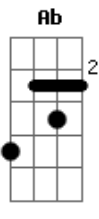

© ukulele-chords.com