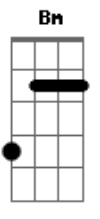

© ukulele-chords.com