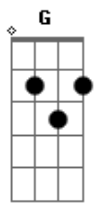

© ukulele-chords.com