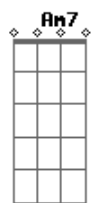

© ukulele-chords.com