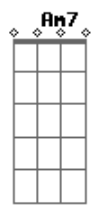

© ukulele-chords.com