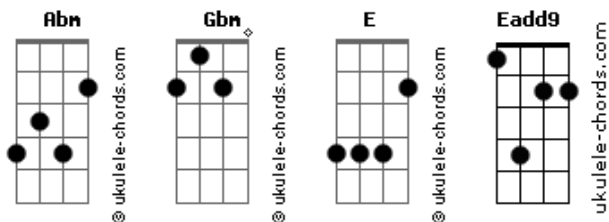

# Jeferson Pillar - A Morte Vai Morrer

tom:  
 Abm (forma dos acordes no tom de Gbm )  
 Capostrate na 2ª casa

**Gbm**  
 A morte vai morrer pra sempre  
**E Eadd9 E**  
 O luto não é permanente  
**Gbm**  
 Deus vai consolar a gente  
**E Eadd9 E**  
 Vamos reviver

**Gbm**  
 A morte vai morrer pra sempre  
**E Eadd9 E**  
 O luto não é permanente

## Acordes

**Gbm**  
 A saudade cabalmente  
**E Eadd9 E**  
 Não vai mais doer  
**Gbm** **E Eadd9 E**  
 Vai ser lindo. Novo hino vamos entoar  
**Gbm** **E Eadd9 E**  
 Vamos finalmente em Deus morar

**Gbm**  
 A morte vai morrer pra sempre  
**E Eadd9 E**  
 Esmaga a serpente  
**Gbm**  
 Com a morte da semente  
**E Eadd9 E**  
 A vida floresceu