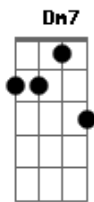

© ukulele-chords.com