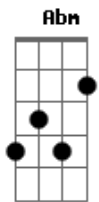

Dm7 Am
Mas continuou adorando a ti
Abm Gm
Sua graça já basta pra mim
A
Me ensinou o que devo buscar
Dm7
E hoje só quero te adorar
Am
Tua resposta vem do céu
Abm Gm
Tua palavra mais doce que mel
A
Me salvou lá na cruz
Seu nome é Jesus

(Dm7 Bbadd9)
(Dm7 Bbadd9)
(Dm7 Am Abm)
(Gm A)

Dm7 Am
Eu sou o caminho a verdade e a vida
Abm Gm
Ninguém vem ao pai a não ser por mim
Por isso não temas, ele está aqui
A
Não tenha medo pois você tem um Deus
Dm7 Am
Confie em Deus de todo seu coração
Abm Gm
Pois nele encontrará a salvação
A
Se ele é por nós quem será contra nós
Seu nome, seu nome, Yeshua!

[Refrão]

Dm7 Am
Sempre é e sempre será
Abm Gm
O dono, senhor e redentor
A
Sempre é e sempre será
O meu senhor e salvador
Dm7 Am
Sempre é e sempre será
Abm Gm
Aquele que morreu por mim lá na cruz
A
Sempre é e sempre será o altíssimo
Dm7 Am
Sempre é e sempre será
Abm Gm
O dono, senhor e redentor
A
Sempre é e sempre será
O meu senhor e salvador
Dm7 Am
Sempre é e sempre será
Abm Gm
Aquele que morreu por mim lá na cruz
A
Sempre é e sempre será o altíssimo Senhor

[Final] Dm7 Bbadd9
Dm7 Bbadd9

Acordes

© ukulele-chords.com

© ukulele-chords.com

© ukulele-chords.com

© ukulele-chords.com

© ukulele-chords.com

© ukulele-chords.com