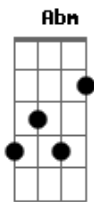

Dm7 Am
 Mas continuou adorando a ti
 Abm Gm
 Sua graça já basta pra mim
 A
 Me ensinou o que devo buscar
 Dm7
 E hoje só quero te adorar
 Am
 Tua resposta vem do céu
 Abm Gm
 Tua palavra mais doce que mel
 A
 Me salvou lá na cruz
 Seu nome é Jesus

(Dm7 Bbadd9)
 (Dm7 Bbadd9)
 (Dm7 Am Abm)
 (Gm A)

Dm7 Am
 Eu sou o caminho a verdade e a vida
 Abm Gm
 Ninguém vem ao pai a não ser por mim
 Por isso não temas, ele está aqui
 A
 Não tenha medo pois você tem um Deus
 Dm7 Am
 Confie em Deus de todo seu coração
 Abm Gm
 Pois nele encontrará a salvação
 A
 Se ele é por nós quem será contra nós
 Seu nome, seu nome, Yeshua!

[Refrão]

Dm7 Am
 Sempre é e sempre será
 Abm Gm
 O dono, senhor e redentor
 A
 Sempre é e sempre será
 O meu senhor e salvador
 Dm7 Am
 Sempre é e sempre será
 Abm Gm
 Aquele que morreu por mim lá na cruz
 A
 Sempre é e sempre será o altíssimo
 Dm7 Am
 Sempre é e sempre será
 Abm Gm
 O dono, senhor e redentor
 A
 Sempre é e sempre será
 O meu senhor e salvador
 Dm7 Am
 Sempre é e sempre será
 Abm Gm
 Aquele que morreu por mim lá na cruz
 A
 Sempre é e sempre será o altíssimo Senhor

[Final] Dm7 Bbadd9
 Dm7 Bbadd9

Acordes

© ukulele-chords.com

© ukulele-chords.com

© ukulele-chords.com

© ukulele-chords.com

© ukulele-chords.com

© ukulele-chords.com