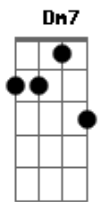

© ukulele-chords.com