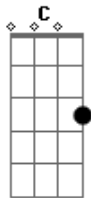

© ukulele-chords.com