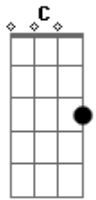

© ukulele-chords.com