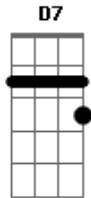

© ukulele-chords.com

© ukulele-chords.com