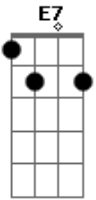

© ukulele-chords.com