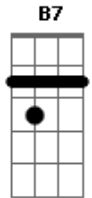

© ukulele-chords.com