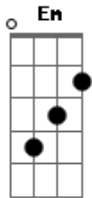

© ukulele-chords.com