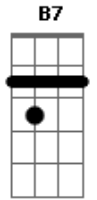

© ukulele-chords.com