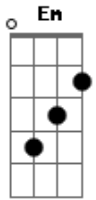

© ukulele-chords.com