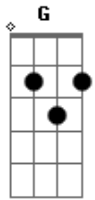

© ukulele-chords.com