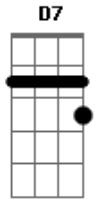

© ukulele-chords.com