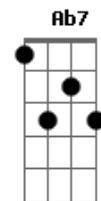

© ukulele-chords.com