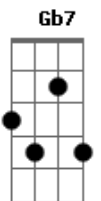

Jeca do Brejo - Coralina

tom:

Intro: Dbm7 A B
Dbm7 E Gb7 Ab

Dbm7 Dbm
Tem que você, tem que ser seu
A B Ab7
Na diversidade, na capacidade de ver além
Dbm7 Dbm
Você tem que aprender a conviver com quem
A B Ab7
Nada tem a ver, com seres inanimados

A
Que tem olhos do outro lado
Ab7

Com pessoas mudas, cálidas

A
Que muito tem a oferecer

B
Que tudo tem a oferecer

A Gbm E
Você tem que ser cora, coralina

E7
Coragem na na vida
Db7 Gbm B7
Seus botões outros botões

E
Não dão sentido a vida
Db7 Gbm B7 E E7
Seus botões outros botões, não dão sentido a vida

A
Para descobrir seus segredos não precisa de ter medo de ficar
E7
Sozinha(coralina)

Gbm A
O seu mundo vai trazer respostas cristalinas

B7
Para você coralina

[Final] Dbm7 A B
Dbm7 E Gb7 Ab

Acordes

© ukulele-chords.com

© ukulele-chords.com

© ukulele-chords.com

© ukulele-chords.com

© ukulele-chords.com