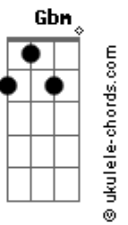

O tanto que eu tô sofrendo

Ebm
 Cê não tem base do tanto que eu tô bebendo

Abm
 O trem aqui tá bagunçado

Db
 Perdoa logo esse beudo apaixonado

Gb
 Olha o tanto que eu tô chorando

O tanto que eu tô sofrendo

Ebm
 Cê não tem base do tanto que eu tô bebendo

Abm
 O trem aqui tá bagunçado

Db
 Perdoa logo esse beudo apaixonado

Acordes

© ukulele-chords.com

© ukulele-chords.com

© ukulele-chords.com

© ukulele-chords.com