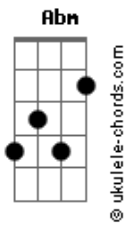

© ukulele-chords.com