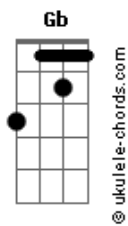

© ukulele-chords.com