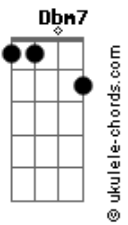

Gb
 Olha o tanto que eu tô chorando

O tanto que eu tô sofrendo

Ebm
 Cê não tem base do tanto que eu tô bebendo

Abm
 O trem aqui tá bagunçado

Db
 Perdoa logo esse beudo apaixonado

Gb
 Olha o tanto que eu tô chorando

O tanto que eu tô sofrendo

Ebm
 Cê não tem base do tanto que eu tô bebendo

Abm
 O trem aqui tá bagunçado

Db
 Perdoa logo esse beudo apaixonado

Gb
 Olha o tanto que eu tô chorando

O tanto que eu tô sofrendo

Ebm
 Cê não tem base do tanto que eu tô bebendo

Abm
 O trem aqui tá bagunçado

Db
 Perdoa logo esse beudo apaixonado

Acordes

© ukulele-chords.com

© ukulele-chords.com

© ukulele-chords.com

© ukulele-chords.com