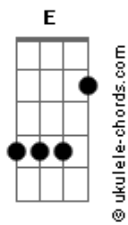

O tanto que eu tô sofrendo

Dbm
 Cê não tem base do tanto que eu tô bebendo

Gbm

O trem aqui tá bagunçado
B **E** **Ebm** **Abm** **Db** **Gb**
 Perdoa logo esse beudo apaixonado

Part. Cristiano Araújo

Abm7 **Db**
 É, da pra perceber que eu não te esqueci amor

Gb
 Olha o tanto que eu tô chorando

O tanto que eu tô sofrendo

Ebm
 Cê não tem base do tanto que eu tô bebendo

Abm
 O trem aqui tá bagunçado

Db
 Perdoa logo esse beudo apaixonado

Gb
 Olha o tanto que eu tô chorando

O tanto que eu tô sofrendo

Ebm
 Cê não tem base do tanto que eu tô bebendo

Abm
 O trem aqui tá bagunçado

Db
 Perdoa logo esse beudo apaixonado

Gb
 Olha o tanto que eu tô chorando

O tanto que eu tô sofrendo

Ebm
 Cê não tem base do tanto que eu tô bebendo

Abm
 O trem aqui tá bagunçado

Db
 Perdoa logo esse beudo apaixonado

Acordes

© ukulele-chords.com

© ukulele-chords.com

© ukulele-chords.com

© ukulele-chords.com