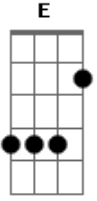

# Jeann e Julio - Atrevida

Tom: A

A Gbm D E  
 Atrevida, inconstante, complicada demais  
 Me atíça depois some, tanto fez tanto faz  
 Perigosa, provocante, não se prende a ninguém  
 Mas me fez prisioneiro, sem defesa gamei

## Acordes

© ukulele-chords.com

© ukulele-chords.com

© ukulele-chords.com

© ukulele-chords.com

A E Gbm  
 Me joga todo charme, me esfria, me aqueça  
 D  
 Então vem,  
 A E Gbm  
 Me faz o seu brinquedo, me coloque na coleira  
 D  
 Que eu sou teu  
 A E Gbm  
 Só por um minuto ou por uma vida inteira  
 D A  
 Mas venha...  
 (solo)