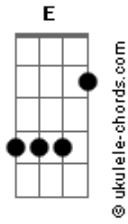

# Jeann e Julio - Atrevida

Tom: A

A Gbm D E  
 Atrevida, inconstante, complicada demais  
 Me atíça depois some, tanto fez tanto faz  
 Perigosa, provocante, não se prende a ninguém  
 Mas me fez prisioneiro, sem defesa gamei

## Acordes

A E Gbm  
 Me joga todo charme, me esfria, me aqueça  
 D  
 Então vem,  
 A E Gbm  
 Me faz o seu brinquedo, me coloque na coleira  
 D  
 Que eu sou teu  
 A E Gbm  
 Só por um minuto ou por uma vida inteira  
 D A  
 Mas venha...  
 (solo)