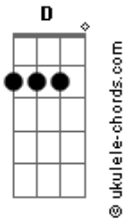

# Jeann e Julio - Atrevida

Tom: A

A Gbm D E  
 Atrevida, inconstante, complicada demais  
 Me atíça depois some, tanto fez tanto faz  
 Perigosa, provocante, não se prende a ninguém  
 Mas me fez prisioneiro, sem defesa gamei

## Acordes

A E Gbm  
 Me joga todo charme, me esfria, me aqueça  
 D  
 Então vem,  
 A E Gbm  
 Me faz o seu brinquedo, me coloque na coleira  
 D  
 Que eu sou teu  
 A E Gbm  
 Só por um minuto ou por uma vida inteira  
 D A  
 Mas venha...  
 (solo)