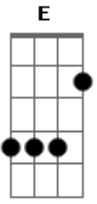

# Jeann e Julio - Atrevida

Tom: A

A Gbm D E  
 Atrevida, inconstante, complicada demais  
 Me atíça depois some, tanto fez tanto faz  
 Perigosa, provocante, não se prende a ninguém  
 Mas me fez prisioneiro, sem defesa gamei

## Acordes

© ukulele-chords.com

© ukulele-chords.com

© ukulele-chords.com

© ukulele-chords.com

A E Gbm  
 Me joga todo charme, me esfria, me aqueça  
 D  
 Então vem,  
 A E Gbm  
 Me faz o seu brinquedo, me coloque na coleira  
 D  
 Que eu sou teu  
 A E Gbm  
 Só por um minuto ou por uma vida inteira  
 D A  
 Mas venha...  
 (solo)