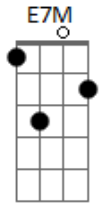

Jean - Sorriso

tom:

Intro: E7M A7M E7M A7M

E7M
Quando eu estava com você
A7M
Tudo ficava melhor
E7M
O tempo parecia passar mais devagar
A7M
E hoje olha onde a gente tá

[Pré-Refrão]

E7M
Então, vem cá
A7M
Porque você me acalma
E7M
Me faz esquecer
A7M
Os problemas da vida

[Refrão]

E7M
Linda como você pode ser assim
A7M
Tão linda que pôs um sorriso em mim

Acordes

© ukulele-chords.com

© ukulele-chords.com

© ukulele-chords.com

© ukulele-chords.com

E7M
Novamente, novamente
A7M
Me trouxe a felicidade que sumiu de repente

(E7M A7M E7M A7M)

E7M
Então você entrou sem bater na porta
A7M
Ficou na minha mente, o que é que eu faço agora?

E7M
Em minha direção você veio

A7M
Com aquele sorriso

E7M A7M
Aquele sorriso, aquele sorriso

E7M A7M
Aquele sorriso, aquele sorriso

(E7M A7M E7M A7M)

E7M
Linda como você pode ser assim

A7M
Tão linda que pôs um sorriso em mim

E7M A7M
Novamente