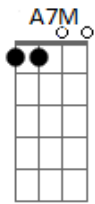

© ukulele-chords.com