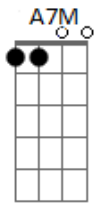

Jean - Sorriso

tom:

Intro: E7M A7M E7M A7M

E7M
Quando eu estava com você
A7M
Tudo ficava melhor
E7M
O tempo parecia passar mais devagar
A7M
E hoje olha onde a gente tá

[Pré-Refrão]

E7M
Então, vem cá
A7M
Porque você me acalma
E7M
Me faz esquecer
A7M
Os problemas da vida

[Refrão]

E7M
Linda como você pode ser assim
A7M
Tão linda que pôs um sorriso em mim

Acordes

© ukulele-chords.com

© ukulele-chords.com

© ukulele-chords.com

© ukulele-chords.com

E7M
Novamente, novamente
A7M
Me trouxe a felicidade que sumiu de repente