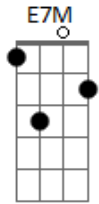

# Jean - Sorriso

tom:

Intro: E7M A7M E7M A7M

E7M  
Quando eu estava com você  
A7M  
Tudo ficava melhor  
E7M  
O tempo parecia passar mais devagar  
A7M  
E hoje olha onde a gente tá

[Pré-Refrão]

E7M  
Então, vem cá  
A7M  
Porque você me acalma  
E7M  
Me faz esquecer  
A7M  
Os problemas da vida

[Refrão]

E7M  
Linda como você pode ser assim  
A7M  
Tão linda que pôs um sorriso em mim

## Acordes

© ukulele-chords.com

© ukulele-chords.com

© ukulele-chords.com

© ukulele-chords.com

E7M  
Novamente, novamente  
A7M  
Me trouxe a felicidade que sumiu de repente

( E7M A7M E7M A7M )

E7M  
Então você entrou sem bater na porta  
A7M  
Ficou na minha mente, o que é que eu faço agora?

E7M  
Em minha direção você veio

A7M  
Com aquele sorriso

E7M A7M  
Aquele sorriso, aquele sorriso

E7M A7M  
Aquele sorriso, aquele sorriso

( E7M A7M E7M A7M )

E7M  
Linda como você pode ser assim

A7M  
Tão linda que pôs um sorriso em mim