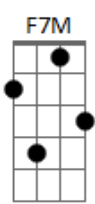

# Jean - Sorriso

tom:

Intro: E7M A7M E7M A7M

E7M  
Quando eu estava com você  
A7M  
Tudo ficava melhor  
E7M  
O tempo parecia passar mais devagar  
A7M  
E hoje olha onde a gente tá

[Pré-Refrão]

E7M  
Então, vem cá  
A7M  
Porque você me acalma  
E7M  
Me faz esquecer  
A7M  
Os problemas da vida

[Refrão]

E7M  
Linda como você pode ser assim  
A7M  
Tão linda que pôs um sorriso em mim

## Acordes

© ukulele-chords.com

© ukulele-chords.com

© ukulele-chords.com

© ukulele-chords.com

E7M  
Novamente, novamente  
A7M  
Me trouxe a felicidade que sumiu de repente

( E7M A7M E7M A7M )

E7M  
Então você entrou sem bater na porta  
A7M  
Ficou na minha mente, o que é que eu faço agora?

E7M  
Em minha direção você veio

A7M  
Com aquele sorriso

E7M A7M  
Aquele sorriso, aquele sorriso

E7M A7M  
Aquele sorriso, aquele sorriso

( E7M A7M E7M A7M )

E7M  
Linda como você pode ser assim

A7M  
Tão linda que pôs um sorriso em mim