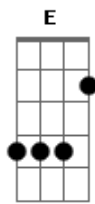

Jean - Sorriso

tom:

Intro: E7M A7M E7M A7M

E7M
Quando eu estava com você
A7M
Tudo ficava melhor
E7M
O tempo parecia passar mais devagar
A7M
E hoje olha onde a gente tá

[Pré-Refrão]

E7M
Então, vem cá
A7M
Porque você me acalma
E7M
Me faz esquecer
A7M
Os problemas da vida

[Refrão]

E7M
Linda como você pode ser assim
A7M
Tão linda que pôs um sorriso em mim

Acordes

© ukulele-chords.com

© ukulele-chords.com

© ukulele-chords.com

© ukulele-chords.com

E7M
Novamente, novamente
A7M
Me trouxe a felicidade que sumiu de repente

(E7M A7M E7M A7M)

E7M
Então você entrou sem bater na porta
A7M
Ficou na minha mente, o que é que eu faço agora?

E7M
Em minha direção você veio

A7M
Com aquele sorriso

E7M A7M
Aquele sorriso, aquele sorriso

E7M A7M
Aquele sorriso, aquele sorriso

(E7M A7M E7M A7M)

E7M
Linda como você pode ser assim

A7M
Tão linda que pôs um sorriso em mim

E7M A7M
Novamente