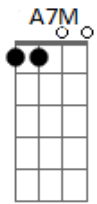

© ukulele-chords.com