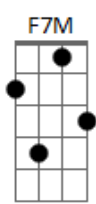

# Jean - Sorriso

tom:

Intro: E7M A7M E7M A7M

E7M  
Quando eu estava com você  
A7M  
Tudo ficava melhor  
E7M  
O tempo parecia passar mais devagar  
A7M  
E hoje olha onde a gente tá

[Pré-Refrão]

E7M  
Então, vem cá  
A7M  
Porque você me acalma  
E7M  
Me faz esquecer  
A7M  
Os problemas da vida

[Refrão]

E7M  
Linda como você pode ser assim  
A7M  
Tão linda que pôs um sorriso em mim

## Acordes

© ukulele-chords.com

© ukulele-chords.com

© ukulele-chords.com

© ukulele-chords.com

E7M  
Novamente, novamente  
A7M  
Me trouxe a felicidade que sumiu de repente

( E7M A7M E7M A7M )

E7M  
Então você entrou sem bater na porta  
A7M  
Ficou na minha mente, o que é que eu faço agora?

E7M  
Em minha direção você veio

A7M  
Com aquele sorriso

E7M A7M  
Aquele sorriso, aquele sorriso

E7M A7M  
Aquele sorriso, aquele sorriso

( E7M A7M E7M A7M )

E7M  
Linda como você pode ser assim

A7M  
Tão linda que pôs um sorriso em mim