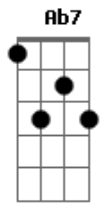

© ukulele-chords.com