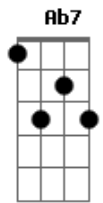

© ukulele-chords.com