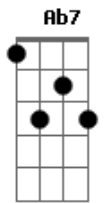

© ukulele-chords.com