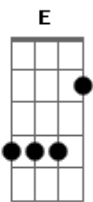

Jean Wacha - Quem Me Dera

tom:

G (forma dos acordes no tom de E)

Capostrate na 3ª casa

Em Em7

Quem me dera, velhos poemas, se saíssem do papel

Em Em7 C
E lá no céu, brilhará o sol, brindar a si e ficar sussegado

Eb Em Em7
Aí por dentro, alado ao que te faz bem

C Eb Em Em7
Seja fiel a você amor e sem mendigar a quem não te dá valor

C G Bm A
Quando, o coração sentir a dor de um partir e ressurgir do medo

C G Bm A
Quando o amor de Deus bater nessa caixa aí, você vai perceber a paz

Em Em7
que você quer ter

C Eb Em Em7
Seja fiel a você amor e sem mendigar a quem não te dá valor

C G Bm A

Acordes

© ukulele-chords.com

© ukulele-chords.com

© ukulele-chords.com

© ukulele-chords.com

Em Em7
que você quer ter

Em Em7
Quem me dera, velhos poemas, se saíssem do papel

Em Em7 C
E lá no céu, brilhará o sol, brindar a si e ficar sussegado

Eb Em Em7
Aí por dentro, alado ao que te faz bem

C Eb Em Em7
Seja fiel a você amor e sem mendigar a quem não te dá valor