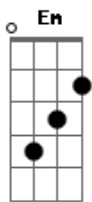

Jean Wacha - Quem Me Dera

tom:

G (forma dos acordes no tom de E)

Capostrate na 3ª casa

Em Em7

Quem me dera, velhos poemas, se saíssem do papel

Em Em7 C
E lá no céu, brilhará o sol, brindar a si e ficar sussegado

Eb Em Em7
Aí por dentro, alado ao que te faz bem

C Eb Em Em7
Seja fiel a você amor e sem mendigar a quem não te dá valor

C G Bm A
Quando, o coração sentir a dor de um partir e ressurgir do medo

C G Bm A
Quando o amor de Deus bater nessa caixa aí, você vai perceber a paz

Em Em7
que você quer ter

C Eb Em Em7
Seja fiel a você amor e sem mendigar a quem não te dá valor

C G Bm A

Acordes

© ukulele-chords.com

© ukulele-chords.com

© ukulele-chords.com

© ukulele-chords.com