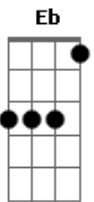

© ukulele-chords.com