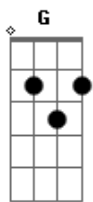

Jean Wacha - Quem Me Dera

tom:

G (forma dos acordes no tom de E)

Capostrate na 3ª casa

Em Em7

Quem me dera, velhos poemas, se saíssem do papel

Em Em7 C
E lá no céu, brilhará o sol, brindar a si e ficar sussegado

Eb Em Em7
Aí por dentro, alado ao que te faz bem

C Eb Em Em7
Seja fiel a você amor e sem mendigar a quem não te dá valor

C G Bm A
Quando, o coração sentir a dor de um partir e ressurgir do medo

C G Bm A
Quando o amor de Deus bater nessa caixa aí, você vai perceber a paz

Em Em7
que você quer ter

C Eb Em Em7
Seja fiel a você amor e sem mendigar a quem não te dá valor

C G Bm A

Acordes

© ukulele-chords.com

© ukulele-chords.com

© ukulele-chords.com

© ukulele-chords.com