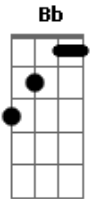

© ukulele-chords.com