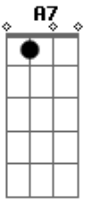

© ukulele-chords.com