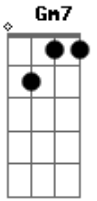

© ukulele-chords.com