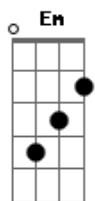

Jean Mathuza - Iemanjá

tom: Em

Ó mar, leve embora a minha dor
Leva por favor
Pra nunca mais voltar

0 mar me fez ser quem hoje sou
0 mar que me salvou
Não vai me abandonar
Ó mar, leve embora a minha dor
Leva por favor
Pra nunca mais voltar

Botei os meus pés na areia
Nas asas de Deus e Iemanjá
Tudo passa tão depressa
Não adianta correr
Posso te fazer feliz
Quero ser feliz com você

Am Em
0 mar que me salvou
B7 Em
Não vai me abandonar
Em Gbm7 G
Ó mar, leve embora a minha dor
Am Em
Leva por favor
B7 Em
Pra nunca mais voltar

Quando estou no meu terreiro
Quando estou no meu altar
Peço ajuda ao meu povo
Força pra poder lutar
E agradeço com fé
Pra poder continuar

Em Gbm7 G
0 mar me fez ser quem hoje sou
Am Em
0 mar que me salvou
B7 Em
Não vai me abandonar
Em Gbm7 G
Ó mar, leve embora a minha dor
Am Em
Leva por favor
B7 Em
Pra nunca mais voltar

Acordes

© ukulele-chords.com