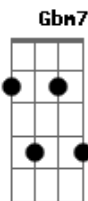

© ukulele-chords.com