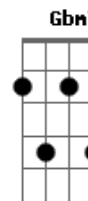

© ukulele-chords.com