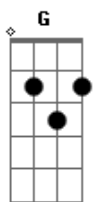

# Jean Mathuza - Carnaval

tom:

Intro: G C G C  
G C G C

G C G C  
O sol bate na janela, é carnaval  
G C G C  
Vou sair junto com ela eu vou pra rua  
G C G C  
Já é fevereiro, é natural  
G C G C  
Vestir a fantasia da felicidade

D C G  
Uuh, isso é amor  
D C G  
Uuh, isso é amor

G C G C  
Boto os pés no chão, isso é normal  
G C G C  
Eu Boto o meu bloco na rua pra te ver de novo  
G C G C  
Me sinto um ser humano racional  
G C G C  
Na esquina encontro a turma, as gerais

D C G  
**Acordes**

© ukulele-chords.com

© ukulele-chords.com

© ukulele-chords.com

Uuh, isso é amor  
D C G  
Uuh, isso é amor

[Solo] G C G C  
G C G C

G C G C  
Olho e vejo a nuvem, vejo o sol  
G C G C  
Todo colorido e tão real  
G C G C  
Eu desejo saúde e união  
G C G C  
Olho pro tumulto, pro meu povo