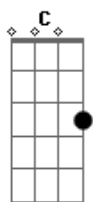

# Jean Mathuza - Carnaval

tom:

Intro: G C G C  
G C G C

G C G C  
O sol bate na janela, é carnaval  
G C G C  
Vou sair junto com ela eu vou pra rua  
G C G C  
Já é fevereiro, é natural  
G C G C  
Vestir a fantasia da felicidade

D C G  
Uuh, isso é amor  
D C G  
Uuh, isso é amor

G C G C  
Boto os pés no chão, isso é normal  
G C G C  
Eu Boto o meu bloco na rua pra te ver de novo  
G C G C  
Me sinto um ser humano racional  
G C G C  
Na esquina encontro a turma, as gerais

D C G  
**Acordes**

© ukulele-chords.com

© ukulele-chords.com

© ukulele-chords.com

Uuh, isso é amor  
D C G  
Uuh, isso é amor

[Solo] G C G C  
G C G C

G C G C  
Olho e vejo a nuvem, vejo o sol  
G C G C  
Todo colorido e tão real  
G C G C  
Eu desejo saúde e união  
G C G C  
Olho pro tumulto, pro meu povo