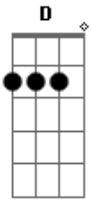

# Jean Mathuza - Carnaval

tom:

Intro: G C G C  
G C G C

G C G C  
O sol bate na janela, é carnaval  
G C G C  
Vou sair junto com ela eu vou pra rua  
G C G C  
Já é fevereiro, é natural  
G C G C  
Vestir a fantasia da felicidade

D C G  
Uuh, isso é amor  
D C G  
Uuh, isso é amor

G C G C  
Boto os pés no chão, isso é normal  
G C G C  
Eu Boto o meu bloco na rua pra te ver de novo  
G C G C  
Me sinto um ser humano racional  
G C G C  
Na esquina encontro a turma, as gerais

D C G  
**Acordes**

© ukulele-chords.com

© ukulele-chords.com

© ukulele-chords.com

Uuh, isso é amor  
D C G  
Uuh, isso é amor

[Solo] G C G C  
G C G C

G C G C  
Olho e vejo a nuvem, vejo o sol  
G C G C  
Todo colorido e tão real  
G C G C  
Eu desejo saúde e união  
G C G C  
Olho pro tumulto, pro meu povo