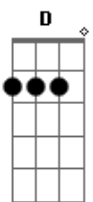

# Jean Mathuza - Carnaval

tom:

Intro: G C G C  
G C G C

G C G C  
O sol bate na janela, é carnaval  
G C G C  
Vou sair junto com ela eu vou pra rua  
G C G C  
Já é fevereiro, é natural  
G C G C  
Vestir a fantasia da felicidade

D C G  
Uuh, isso é amor  
D C G  
Uuh, isso é amor

G C G C  
Boto os pés no chão, isso é normal  
G C G C  
Eu Boto o meu bloco na rua pra te ver de novo  
G C G C  
Me sinto um ser humano racional  
G C G C  
Na esquina encontro a turma, as gerais

D C G  
**Acordes**

© ukulele-chords.com

© ukulele-chords.com

© ukulele-chords.com

Uuh, isso é amor  
D C G  
Uuh, isso é amor

[Solo] G C G C  
G C G C

G C G C  
Olho e vejo a nuvem, vejo o sol  
G C G C  
Todo colorido e tão real  
G C G C  
Eu desejo saúde e união  
G C G C  
Olho pro tumulto, pro meu povo