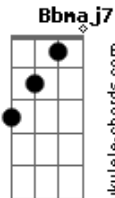

Jean Lopes - Quatro Estações

tom:

Intro: Gm F Gm F

Gm F7M
 Aí Morena, que saudade que eu tô de você
 Gm F7M
 Ainda sinto um pouquinho do seu cheiro em mim
 Bb7M Am7
 O Teu sorriso, o teu olhar não saem da minha mente
 Gm F7M
 Nas curvas do seu corpo eu me perco "facim"
 Gm Am7 Dm7 Am7
 O doce gosto do teu beijo, desperta o meu desejo
 Bb7M C7 F7M
 Eu te quero sim!

Bb7M Am7
 Eu te amo tanto que chego a achar
 Gm F7M
 Que no meu peito batem vários corações
 Dm7 Am7 Bb7M

Acordes

© ukulele-chords.com

© ukulele-chords.com

© ukulele-chords.com

© ukulele-chords.com

© ukulele-chords.com

Dm7 Am7
 No outono você é o meu abrigo
 Bb7M F7M
 No inverno abraço quente de paixão
 Dm7 Am7
 Primavera flor cheirosa meu delírio
 Bb7M C7 Gm
 O Verão que aquece o meu coração