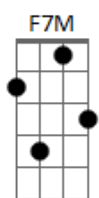

Jean Lopes - Quatro Estações

tom:

Intro: Gm F Gm F

Gm F7M
 Aí Morena, que saudade que eu tô de você
 Gm F7M
 Ainda sinto um pouquinho do seu cheiro em mim
 Bb7M Am7
 O Teu sorriso, o teu olhar não saem da minha mente
 Gm F7M
 Nas curvas do seu corpo eu me perco "facim"
 Gm Am7 Dm7 Am7
 O doce gosto do teu beijo, desperta o meu desejo
 Bb7M C7 F7M
 Eu te quero sim!

Bb7M Am7
 Eu te amo tanto que chego a achar
 Gm F7M
 Que no meu peito batem vários corações
 Dm7 Am7 Bb7M

Acordes

© ukulele-chords.com

© ukulele-chords.com

© ukulele-chords.com

© ukulele-chords.com

© ukulele-chords.com

© ukulele-chords.com

© ukulele-chords.com

© ukulele-chords.com

Sei que é amor demais, para uma vida inteira
 C7 F7M C7
 Nas quatro estações

Dm7 Am7
 No outono você é o meu abrigo
 Bb7M F7M
 No inverno abraço quente de paixão
 Dm7 Am7
 Primavera flor cheirosa meu delírio
 Bb7M C7
 O Verão que aquece o meu coração

Dm7 Am7
 No outono você é o meu abrigo
 Bb7M F7M
 No inverno abraço quente de paixão
 Dm7 Am7
 Primavera flor cheirosa meu delírio
 Bb7M C7 Gm
 O Verão que aquece o meu coração