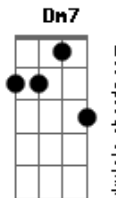

Jean Lopes - Quatro Estações

tom:

Intro: Gm F Gm F

Gm F7M
 Aí Morena, que saudade que eu tô de você
 Gm F7M
 Ainda sinto um pouquinho do seu cheiro em mim
 Bb7M Am7
 O Teu sorriso, o teu olhar não saem da minha mente
 Gm F7M
 Nas curvas do seu corpo eu me perco "facim"
 Gm Am7 Dm7 Am7
 O doce gosto do teu beijo, desperta o meu desejo
 Bb7M C7 F7M
 Eu te quero sim!

Bb7M Am7
 Eu te amo tanto que chego a achar
 Gm F7M
 Que no meu peito batem vários corações
 Dm7 Am7 Bb7M

Acordes

© ukulele-chords.com

© ukulele-chords.com

© ukulele-chords.com

© ukulele-chords.com

© ukulele-chords.com

© ukulele-chords.com

© ukulele-chords.com

© ukulele-chords.com

Sei que é amor demais, para uma vida inteira
 C7 F7M C7
 Nas quatro estações

Dm7 Am7
 No outono você é o meu abrigo
 Bb7M F7M
 No inverno abraço quente de paixão
 Dm7 Am7
 Primavera flor cheirosa meu delírio
 Bb7M C7
 O Verão que aquece o meu coração