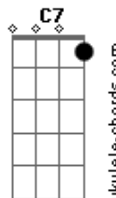

Jean Lopes - Quatro Estações

tom:

Intro: Gm F Gm F

Gm F7M
 Aí Morena, que saudade que eu tô de você
 Gm F7M
 Ainda sinto um pouquinho do seu cheiro em mim
 Bb7M Am7
 O Teu sorriso, o teu olhar não saem da minha mente
 Gm F7M
 Nas curvas do seu corpo eu me perco "facim"
 Gm Am7 Dm7 Am7
 O doce gosto do teu beijo, desperta o meu desejo
 Bb7M C7 F7M
 Eu te quero sim!

Bb7M Am7
 Eu te amo tanto que chego a achar
 Gm F7M
 Que no meu peito batem vários corações
 Dm7 Am7 Bb7M

Acordes

© ukulele-chords.com

© ukulele-chords.com

© ukulele-chords.com

© ukulele-chords.com

© ukulele-chords.com

© ukulele-chords.com

© ukulele-chords.com

© ukulele-chords.com

Sei que é amor demais, para uma vida inteira
 C7 F7M C7
 Nas quatro estações

Dm7 Am7
 No outono você é o meu abrigo
 Bb7M F7M
 No inverno abraço quente de paixão
 Dm7 Am7
 Primavera flor cheirosa meu delírio
 Bb7M C7
 O Verão que aquece o meu coração