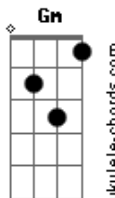

Jean Lopes - Quatro Estações

tom:

Intro: Gm F Gm F

Gm F7M
 Aí Morena, que saudade que eu tô de você
 Gm F7M
 Ainda sinto um pouquinho do seu cheiro em mim
 Bb7M Am7
 O Teu sorriso, o teu olhar não saem da minha mente
 Gm F7M
 Nas curvas do seu corpo eu me perco "facim"
 Gm Am7 Dm7 Am7
 O doce gosto do teu beijo, desperta o meu desejo
 Bb7M C7 F7M
 Eu te quero sim!

Bb7M Am7
 Eu te amo tanto que chego a achar
 Gm F7M
 Que no meu peito batem vários corações
 Dm7 Am7 Bb7M

Acordes

© ukulele-chords.com

© ukulele-chords.com

© ukulele-chords.com

© ukulele-chords.com

© ukulele-chords.com

© ukulele-chords.com

© ukulele-chords.com

© ukulele-chords.com

Sei que é amor demais, para uma vida inteira
 C7 F7M C7
 Nas quatro estações

Dm7 Am7
 No outono você é o meu abrigo
 Bb7M F7M
 No inverno abraço quente de paixão
 Dm7 Am7
 Primavera flor cheirosa meu delírio
 Bb7M C7
 O Verão que aquece o meu coração