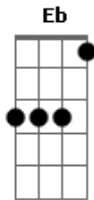

© ukulele-chords.com