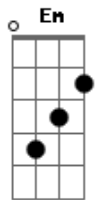

Jean Lopes - Noite Mágica

tom:

Intro: **D** **A** **Bm** **Gbm**
G **Em** **D** **A**

D **A** **Bm** **G**
 Foi naquela noite que eu te conheci
D **A** **G**
 Fogos coloriam todo o céu
D **A**
 Brindes e sorrisos
G **A**
 Flashes tão precisos
D **A**
 Eu te vi

D
 Noite Mágica
Gb **Bm**
 Foi quando o nosso amor nasceu
Gbm **G**
 Simplesmente aconteceu
D **A**
 Feito um conto de fadas

D
 Perguntei seu nome
Gb **Bm**
 Você me disse a sorrir
Gbm **G**
 Foi ali que eu percebi
Em **A**
 Que o nosso amor era pra sempre

(**D** **A** **Bm** **Gbm**)
 (**G** **Em** **D** **A**)

Acordes

© ukulele-chords.com

© ukulele-chords.com

© ukulele-chords.com

© ukulele-chords.com

© ukulele-chords.com

© ukulele-chords.com