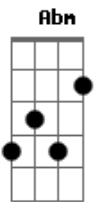

© ukulele-chords.com

D **A**
Quando o teu olhar cruzou o meu
Tudo naquele instante desapareceu
Em **A**
Se enfeitou de luzes e néon

D **A**
Quando o seu sorriso se abriu pra mim
Naquele momento tive certeza sim
A **D** **A**
Que era noite de réveillon

D
Noite Mágica
Gb **Bm**
Foi quando o nosso amor nasceu
Gbm **G**
Simplesmente aconteceu
D **A**
Feito um conto de fadas

D
Perguntei seu nome
Gb **Bm**
Você me disse a sorrir
Gbm **G**
Foi ali que eu percebi
Em **A** **Bb**
Que o nosso amor era pra sempre

Eb
Noite Mágica
G **Cm**
Foi quando o nosso amor nasceu
Gm **Ab**
Simplesmente aconteceu
Eb **Bb**
Feito um conto de fadas

Eb
Perguntei seu nome
G **Cm**
Você me disse a sorrir
Gm **Ab**
Foi ali que eu percebi
Fm **Bb**
Que o nosso amor era pra sempre
Ab **Abm** **Eb**
Era pra sempre