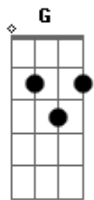

Jean Lopes - Noite Mágica

tom:

Intro: **D** **A** **Bm** **Gbm**
G **Em** **D** **A**

D **A** **Bm** **G**
 Foi naquela noite que eu te conheci
D **A** **G**
 Fogos coloriam todo o céu
D **A**
 Brindes e sorrisos
G **A**
 Flashes tão precisos
D **A**
 Eu te vi

D
 Noite Mágica
Gb **Bm**
 Foi quando o nosso amor nasceu
Gbm **G**
 Simplesmente aconteceu
D **A**
 Feito um conto de fadas

D
 Perguntei seu nome
Gb **Bm**
 Você me disse a sorrir
Gbm **G**
 Foi ali que eu percebi
Em **A**
 Que o nosso amor era pra sempre

(**D** **A** **Bm** **Gbm**)
 (**G** **Em** **D** **A**)

Acordes

© ukulele-chords.com

© ukulele-chords.com

© ukulele-chords.com

© ukulele-chords.com

© ukulele-chords.com

© ukulele-chords.com