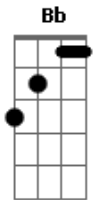

© ukulele-chords.com