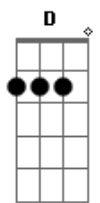

© ukulele-chords.com