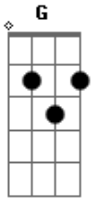

Jean e Everton - Você Ai e Eu Cá

Tom: G

Ei? Tá difícil controlar ^G ^D
A lágrima vai rolar ^{Am}
A lágrima vai rolar ^C
Pensei que eu ia conseguir engolir o choro ^D
Mas não deu pra evitar ^{Am}
A lágrima vai rolar ^C
Não acredito que aconteceu comigo de novo ^{Am} ^C
Por você , eu abri mão da minha vida ^G ^D ^C
Agora que não tem mais eu e você ^{Am} ^C
Vou seguir , vou curar minha ferida ^G ^D

REFRÃO

Vou te falar o que eu gostaria que você fizesse ^{Em}
Gostaria que deixasse de ser cafajeste ^C ^G
Mas eu não sou mago nem sou Deus ^D
Você me estragou , foi daquele jeito ^{Em} ^C
Mas no fim das contas , eu que te endireito ^G
Quando vi tua mensagem no meu celular ^D
Dizendo pra mim não dá mais ^{Am}
É melhor você ai e eu cá ^C ^D ^G ^C
Dizendo pra mim não dá mais ^{Am}
É melhor você ai e eu cá ^C ^D ^G

(Do começo)

Acordes

© ukulele-chords.com