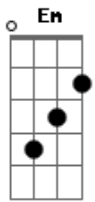

Jean Dapesi - Shearsus

Tom: G
Intro: D D G G

D D
O que há de belo nessa penumbra cinza?
G
A lua cheia voltou!
D D
Talvez pra me acompanhar
G
Pra me falar: "nem tudo acabou"

G Gb4 Em C
Felicidade esteja onde estiver
G Gb4
Sei que está ao seu lado
Em
Com teu perfume assinado
C
Manda uma carta assim que der

(D D G G)

D D

Acordes

© ukulele-chords.com

© ukulele-chords.com

© ukulele-chords.com

© ukulele-chords.com

Me perguntava: "o que a vida quer?"

G G
Ansioso e impaciente
D D
Você sorria e na ponta do pé
G G
Me dizia ainda sorridente:

G Gb4 Em C
"Felicidade esteja onde estiver
G Gb4
Talvez no caminho errado
Em

Então quanto mais alto cantarmos

C
Ela não perderá a fé"