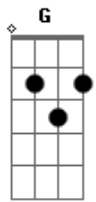

Jean Dapesi - Shearsus

Tom: G
Intro: D D G G

D D
O que há de belo nessa penumbra cinza?
G
A lua cheia voltou!
D D
Talvez pra me acompanhar
G
Pra me falar: "nem tudo acabou"

G Gb4 Em C
Felicidade esteja onde estiver
G Gb4
Sei que está ao seu lado
Em
Com teu perfume assinado
C
Manda uma carta assim que der

(D D G G)

D D

Acordes

© ukulele-chords.com

© ukulele-chords.com

© ukulele-chords.com

© ukulele-chords.com

Me perguntava: "o que a vida quer?"

G G
Ansioso e impaciente
D D
Você sorria e na ponta do pé
G G
Me dizia ainda sorridente:

G Gb4 Em C
"Felicidade esteja onde estiver
G Gb4
Talvez no caminho errado
Em

Então quanto mais alto cantarmos

C
Ela não perderá a fé"