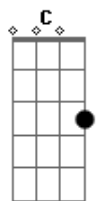

Jean Dapesi - Shearsus

Tom: G
Intro: D D G G

D D
O que há de belo nessa penumbra cinza?
G
A lua cheia voltou!
D D
Talvez pra me acompanhar
G
Pra me falar: "nem tudo acabou"

G Gb4 Em C
Felicidade esteja onde estiver
G Gb4
Sei que está ao seu lado
Em
Com teu perfume assinado
C
Manda uma carta assim que der

(D D G G)

D D

Acordes

© ukulele-chords.com

© ukulele-chords.com

© ukulele-chords.com

© ukulele-chords.com

Me perguntava: "o que a vida quer?"

G G
Ansioso e impaciente
D D
Você sorria e na ponta do pé
G G
Me dizia ainda sorridente:

G Gb4 Em C
"Felicidade esteja onde estiver
G Gb4
Talvez no caminho errado
Em

Então quanto mais alto cantarmos

C
Ela não perderá a fé"