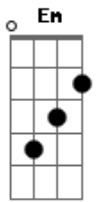

# Jean Dapesi - Shearsus

Tom: G  
Intro: D D G G

D D  
O que há de belo nessa penumbra cinza?  
G  
A lua cheia voltou!  
D D  
Talvez pra me acompanhar  
G G  
Pra me falar: "nem tudo acabou"

G Gb4 Em C  
Felicidade esteja onde estiver  
G Gb4  
Sei que está ao seu lado  
Em  
Com teu perfume assinado  
C  
Manda uma carta assim que der

( D D G G )

D D

## Acordes

© ukulele-chords.com

© ukulele-chords.com

© ukulele-chords.com

© ukulele-chords.com

Me perguntava: "o que a vida quer?"

G G  
Ansioso e impaciente  
D D  
Você sorria e na ponta do pé  
G G  
Me dizia ainda sorridente:

G Gb4 Em C  
"Felicidade esteja onde estiver  
G Gb4  
Talvez no caminho errado  
Em

Então quanto mais alto cantarmos

C  
Ela não perderá a fé"

( G Gb4 Em C )

G  
Eu sei que ela nos ouve  
Gb4  
Eu sei que ela nos ouve  
Em  
Lua eu sei que ela nos ouve  
C  
Agora eu sei