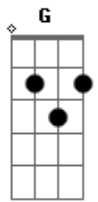

# Jean Dapesi - Shearsus

Tom: G  
Intro: D D G G

D D  
O que há de belo nessa penumbra cinza?  
G  
A lua cheia voltou!  
D D  
Talvez pra me acompanhar  
G G  
Pra me falar: "nem tudo acabou"

G Gb4 Em C  
Felicidade esteja onde estiver  
G Gb4  
Sei que está ao seu lado  
Em  
Com teu perfume assinado  
C  
Manda uma carta assim que der

## Acordes

© ukulele-chords.com

© ukulele-chords.com

© ukulele-chords.com

© ukulele-chords.com

Me perguntava: "o que a vida quer?"

G G  
Ansioso e impaciente  
D D  
Você sorria e na ponta do pé  
G G  
Me dizia ainda sorridente:

G Gb4 Em C  
"Felicidade esteja onde estiver  
G Gb4  
Talvez no caminho errado  
Em

Então quanto mais alto cantarmos

C  
Ela não perderá a fé"

( G Gb4 Em C )

G  
Eu sei que ela nos ouve  
Gb4  
Eu sei que ela nos ouve  
Em  
Lua eu sei que ela nos ouve  
C  
Agora eu sei