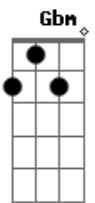

© ukulele-chords.com

[Pré-Refrao]

D
A fé e a razão se unem
G A7
No caos as palavras nos acendem

[Refrão]

D
O que há de errado com o mundo?
Em A7
Uma pergunta que ecoa no ar
D
É hora de mudar, de evoluir
Gbm A7
Sobre o caos que parece reinar
D
O que há de errado com o mundo?
Em A7
Uma pergunta que ecoa no ar
D
É hora de mudar, de evoluir
Gbm A7
Sobre o caos que parece reinar

(D Bm G A7)

D
O que há de errado com o mundo?
Em A7
Uma pergunta que ecoa no ar
D
É hora de mudar, de evoluir
Gbm A7
Sobre o caos que parece reinar
D
O que há de errado com o mundo?
Em A7
Uma pergunta que ecoa no ar
D
É hora de mudar, de evoluir
Gbm A7
Sobre o caos que parece reinar
D
O que há de errado com o mundo?
Em A7
Uma pergunta que ecoa no ar
D
É hora de mudar, de evoluir
Gbm A7
Sobre o caos que parece reinar
D
O que há de errado com o mundo?
Em A7
Uma pergunta que ecoa no ar
D
É hora de mudar, de evoluir
Gbm A7
Sobre o caos que parece reinar