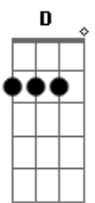

JC Carmo - O Que Há de Errado Com o Mundo

tom:

Intro: D Bm G A7

[Primeira Parte]

D G
Num mundo confuso e sem razão
D G
As falhas ocultas da humanidade
D Bm G
A busca desenfreada pelo poder

D G
Na cidade, uma escuridão profunda
D G
Onde o egoísmo parece reinar
D Bm G
Que a verdade e a justiça devem prevalecer

[Pré-Refrao]

D
A fé e a razão se unem
G A7
No caos as palavras nos acendem

[Refrão]

D
O que há de errado com o mundo?
Em A7
Uma pergunta que ecoa no ar
D
É hora de mudar, de evoluir
Gbm A7
Sobre o caos que parece reinar
D
O que há de errado com o mundo?
Em A7
Uma pergunta que ecoa no ar
D
É hora de mudar, de evoluir
Gbm A7
Sobre o caos que parece reinar

[Segunda Parte]

D G
Na cidade, uma escuridão profunda
D G
Onde o egoísmo parece reinar
D Bm G
Que a verdade e a justiça devem prevalecer

D G
Nas lutas do dia a dia e na agitação da vida
D G
Às vezes, perdemos o que é essencial
D Bm G
Pra recordar o valor da verdade universal

Acordes

© ukulele-chords.com