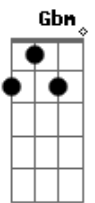

© ukulele-chords.com

[Pré-Refrao]

D
A fé e a razão se unem
G A7
No caos as palavras nos acendem

[Refrão]

D
O que há de errado com o mundo?
Em A7
Uma pergunta que ecoa no ar

D
É hora de mudar, de evoluir
Gbm A7
Sobre o caos que parece reinar

D
O que há de errado com o mundo?
Em A7
Uma pergunta que ecoa no ar

D
É hora de mudar, de evoluir
Gbm A7
Sobre o caos que parece reinar

(D Bm G A7)

D
O que há de errado com o mundo?
Em A7
Uma pergunta que ecoa no ar

D
É hora de mudar, de evoluir
Gbm A7
Sobre o caos que parece reinar

D
O que há de errado com o mundo?
Em A7
Uma pergunta que ecoa no ar

D
É hora de mudar, de evoluir
Gbm A7
Sobre o caos que parece reinar

D
O que há de errado com o mundo?
Em A7
Uma pergunta que ecoa no ar

D
É hora de mudar, de evoluir
Gbm A7
Sobre o caos que parece reinar

D
O que há de errado com o mundo?
Em A7
Uma pergunta que ecoa no ar

D
É hora de mudar, de evoluir
Gbm A7
Sobre o caos que parece reinar