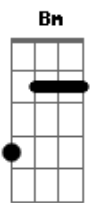

© ukulele-chords.com