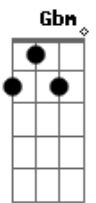

© ukulele-chords.com

[Pré-Refrao]

D
A fé e a razão se unem
G A7
No caos as palavras nos acendem

[Refrão]

D
O que há de errado com o mundo?
Em A7
Uma pergunta que ecoa no ar
D
É hora de mudar, de evoluir
Gbm A7
Sobre o caos que parece reinar
D
O que há de errado com o mundo?
Em A7
Uma pergunta que ecoa no ar
D
É hora de mudar, de evoluir
Gbm A7
Sobre o caos que parece reinar

(D Bm G A7)

D
O que há de errado com o mundo?
Em A7
Uma pergunta que ecoa no ar
D
É hora de mudar, de evoluir
Gbm A7
Sobre o caos que parece reinar
D
O que há de errado com o mundo?
Em A7
Uma pergunta que ecoa no ar
D
É hora de mudar, de evoluir
Gbm A7
Sobre o caos que parece reinar
D
O que há de errado com o mundo?
Em A7
Uma pergunta que ecoa no ar
D
É hora de mudar, de evoluir
Gbm A7
Sobre o caos que parece reinar
D
O que há de errado com o mundo?
Em A7
Uma pergunta que ecoa no ar
D
É hora de mudar, de evoluir
Gbm A7
Sobre o caos que parece reinar