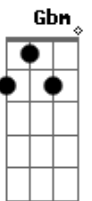

JC Carmo - Na Beira do Abismo

tom:

Intro: D A Bm G

[Primeira Parte]

D
O ser humano, aceita a mudança
G
Quando está realmente na beira do abismo
D Gbm G
Sociedade que não percebe o perigo
A Gbm G
Por que não mudar o rumo antes do precipício?

(D A Bm G)

[Segunda Parte]

Acordes

© ukulele-chords.com

© ukulele-chords.com

© ukulele-chords.com

© ukulele-chords.com

© ukulele-chords.com