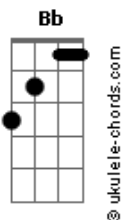

# JC Carmo - Malandragem tem Limite

tom:

Intro: Bb Am Dm C Bb Am Dm C

[Primeira Parte]

Dm C Dm  
 Ô malandragem, presta atenção na lição  
 Dm C Dm  
 A esperteza que é demais tem sua reação  
 Dm C Dm  
 No jogo da vida, cuidado pra não se perder  
 Dm C Dm F C  
 Vou contar a história pra vocês entenderem

[Pré-Refrão]

Bb F Am  
 Tem malandro por aí, se achando o tal  
 Bb F Am  
 Mas a esperteza, meu irmão, tem seu final  
 Dm C  
 Pensa que engana todo mundo, faz o seu jogo  
 Dm Am  
 Só não sabe que a vida é um fogo

( C Dm Am F Dm F )

[Refrão]

Bb C  
 A malandragem tem limite, meu camarada  
 Bb C  
 Quem muito se acha esperto, acaba na enrascada  
 Dm C  
 O esperto que pensa que é o rei do pedaço  
 Dm C

## Acordes

Pode cair do trono no próprio embaraço

Dm Am Dm Am Dm Am Dm Am  
 Ô.....ô.....ô.....ô Ô.....ô.....ô.....ô

F C F  
 O mundo dá voltas, o jogo é traiçoeiro  
 Dm C  
 Quem planta engano, colhe um dia o verdadeiro  
 Dm C  
 Na ginga da malícia, cuidado pra não cair  
 Dm C  
 Pois o mundo é cobra, pode te trair