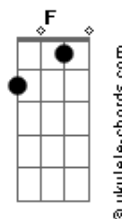

JC Carmo - Dose Certa

tom:

G

G D Em C

Numa noite de luar, eu olhei para o céu

G D Em C
Vi as estrelas brilhando, um espetáculo sem igual

G D Em C
E assim é a vida, cheia de altos e baixos

G D Em C
É a medida que nos faz seguir sempre em frente

Am Em
A diferença do remédio e o veneno é a dose

Na vida, amigo, o equilíbrio é o que importa F Dm

Am Em
O que mantém a constância na vida é a osmose

F Dm

Acordes

Pois tudo na vida é a questão que lhe conforta

G D Em C
O amor é um blues que pode nos queimar
G D Em C
A liberdade é uma canção que não para de tocar
G D Em C
Nossos sonhos nos fazem voar alto e sem parar
G D Em C
Mas a ganância nos deixa só a tropeçar

Am Em
A diferença do remédio e o veneno é a dose

Na vida, amigo, o equilíbrio é o que importa F Dm

Am Em
Não vá se perder no caminho, preste atenção

F Dm
Pois tudo na vida é questão de proporção