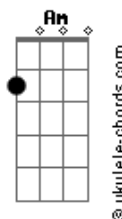

JC Carmo - Dose Certa

tom:

G

G D Em C

Numa noite de luar, eu olhei para o céu

G D Em C
Vi as estrelas brilhando, um espetáculo sem igual

G D Em C
E assim é a vida, cheia de altos e baixos

G D Em C
É a medida que nos faz seguir sempre em frente

Am Em
A diferença do remédio e o veneno é a dose

Na vida, amigo, o equilíbrio é o que importa F Dm

Am Em
O que mantém a constância na vida é a osmose

F Dm

Acordes

Pois tudo na vida é a questão que lhe conforta

G D Em C
O amor é um blues que pode nos queimar
G D Em C
A liberdade é uma canção que não para de tocar
G D Em C
Nossos sonhos nos fazem voar alto e sem parar
G D Em C
Mas a ganância nos deixa só a tropeçar

Am Em
A diferença do remédio e o veneno é a dose

Na vida, amigo, o equilíbrio é o que importa F Dm

Am Em
Não vá se perder no caminho, preste atenção

F Dm
Pois tudo na vida é questão de proporção