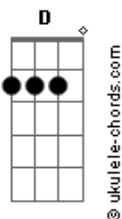

JC Carmo - Dose Certa

tom:

G

G D Em C

Numa noite de luar, eu olhei para o céu

G D Em C
Vi as estrelas brilhando, um espetáculo sem igual

G D Em C
E assim é a vida, cheia de altos e baixos

G D Em C
É a medida que nos faz seguir sempre em frente

Am Em
A diferença do remédio e o veneno é a dose

Na vida, amigo, o equilíbrio é o que importa F Dm

Am Em
O que mantém a constância na vida é a osmose

F Dm

Acordes

Pois tudo na vida é a questão que lhe conforta

G D Em C
O amor é um blues que pode nos queimar
G D Em C
A liberdade é uma canção que não para de tocar
G D Em C
Nossos sonhos nos fazem voar alto e sem parar
G D Em C
Mas a ganância nos deixa só a tropeçar

Am Em
A diferença do remédio e o veneno é a dose

Na vida, amigo, o equilíbrio é o que importa F Dm

Am Em
Não vá se perder no caminho, preste atenção

F Dm
Pois tudo na vida é questão de proporção