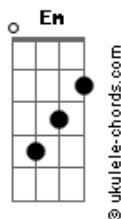

JC Carmo - Dose Certa

tom:

G

G D Em C

Numa noite de luar, eu olhei para o céu

G D Em C
Vi as estrelas brilhando, um espetáculo sem igual

G D Em C
E assim é a vida, cheia de altos e baixos

G D Em C
É a medida que nos faz seguir sempre em frente

Am Em
A diferença do remédio e o veneno é a dose

Na vida, amigo, o equilíbrio é o que importa F Dm

Am Em
O que mantém a constância na vida é a osmose

F Dm

Acordes

Pois tudo na vida é a questão que lhe conforta

G D Em C
O amor é um blues que pode nos queimar
G D Em C
A liberdade é uma canção que não para de tocar
G D Em C
Nossos sonhos nos fazem voar alto e sem parar
G D Em C
Mas a ganância nos deixa só a tropeçar

Am Em
A diferença do remédio e o veneno é a dose

Na vida, amigo, o equilíbrio é o que importa F Dm

Am Em
Não vá se perder no caminho, preste atenção

F Dm
Pois tudo na vida é questão de proporção