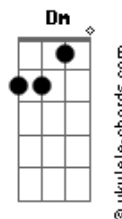

JC Carmo - Dose Certa

tom:

G

G D Em C

Numa noite de luar, eu olhei para o céu

G D Em C
Vi as estrelas brilhando, um espetáculo sem igual

G D Em C
E assim é a vida, cheia de altos e baixos

G D Em C
É a medida que nos faz seguir sempre em frente

Am Em
A diferença do remédio e o veneno é a dose

Na vida, amigo, o equilíbrio é o que importa F Dm

Am Em
O que mantém a constância na vida é a osmose

F Dm

Acordes

Pois tudo na vida é a questão que lhe conforta

G D Em C
O amor é um blues que pode nos queimar
G D Em C
A liberdade é uma canção que não para de tocar
G D Em C
Nossos sonhos nos fazem voar alto e sem parar
G D Em C
Mas a ganância nos deixa só a tropeçar

Am Em
A diferença do remédio e o veneno é a dose

Na vida, amigo, o equilíbrio é o que importa F Dm

Am Em
Não vá se perder no caminho, preste atenção

F Dm
Pois tudo na vida é questão de proporção