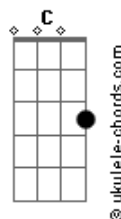

JC Carmo - Dose Certa

tom:

G

G D Em C

Numa noite de luar, eu olhei para o céu

G D Em C
Vi as estrelas brilhando, um espetáculo sem igual

G D Em C
E assim é a vida, cheia de altos e baixos

G D Em C
É a medida que nos faz seguir sempre em frente

Am Em
A diferença do remédio e o veneno é a dose

Na vida, amigo, o equilíbrio é o que importa F Dm

Am Em
O que mantém a constância na vida é a osmose

F Dm

Acordes

Pois tudo na vida é a questão que lhe conforta

G D Em C
O amor é um blues que pode nos queimar
G D Em C
A liberdade é uma canção que não para de tocar
G D Em C
Nossos sonhos nos fazem voar alto e sem parar
G D Em C
Mas a ganância nos deixa só a tropeçar

Am Em
A diferença do remédio e o veneno é a dose

Na vida, amigo, o equilíbrio é o que importa F Dm

Am Em
Não vá se perder no caminho, preste atenção

F Dm
Pois tudo na vida é questão de proporção