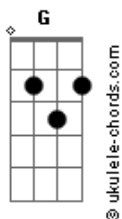

JC Carmo - Dose Certa

tom:

G

G D Em C

Numa noite de luar, eu olhei para o céu

G D Em C
Vi as estrelas brilhando, um espetáculo sem igual

G D Em C
E assim é a vida, cheia de altos e baixos

G D Em C
É a medida que nos faz seguir sempre em frente

Am Em
A diferença do remédio e o veneno é a dose

Na vida, amigo, o equilíbrio é o que importa F Dm

Am Em
O que mantém a constância na vida é a osmose

F Dm

Acordes

Pois tudo na vida é a questão que lhe conforta

G D Em C
O amor é um blues que pode nos queimar
G D Em C
A liberdade é uma canção que não para de tocar
G D Em C
Nossos sonhos nos fazem voar alto e sem parar
G D Em C
Mas a ganância nos deixa só a tropeçar

Am Em
A diferença do remédio e o veneno é a dose

Na vida, amigo, o equilíbrio é o que importa F Dm

Am Em
Não vá se perder no caminho, preste atenção

F Dm
Pois tudo na vida é questão de proporção