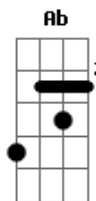

Jb - Sai do Mato

tom:

Intro: **Dbm** **A** **E** **B**
Dbm **A** **E** **B**

Dbm **A**
 Nós vai pelejando devagarinho
E **B**
 Tem gente bem pior que nós
Dbm **A**
 Reclamar, pra que Se eu tô faceiro
E
 Bambeia a redia e vai pra cima
B
 Boiadeiro

Remover anúncio
Dbm
 Nasci pelado, e tô vestido
A
 Sem andar, e tô andando
E **B**

Acordes

© ukulele-chords.com

© ukulele-chords.com

© ukulele-chords.com

© ukulele-chords.com

© ukulele-chords.com

Sem falar, e tô falando

Dbm
 Reclamar, pra que
A **E**
 Sou bonito e o dinheiro ainda tá
 Dando
B
 A mulherada procurando
Ab
 E vai pra cima boiadeiro
Dbm
 Sai do mato veiaco
A **E** **B**
 Que o boi é brabo (Kikikiu)tô nem aí
Dbm
 Chama os cachorros cunhado
A **E**
 E firma no braçoóóo "pro cê" não
B
 Cair