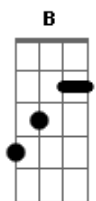

Jb - Sai do Mato

tom:

Intro: **Dbm** **A** **E** **B**
Dbm **A** **E** **B**

Dbm **A**
 Nós vai pelejando devagarinho
E **B**
 Tem gente bem pior que nós
Dbm **A**
 Reclamar, pra que Se eu tô faceiro
E
 Bambeia a redia e vai pra cima
B
 Boiadeiro

Remover anúncio
Dbm
 Nasci pelado, e tô vestido
A
 Sem andar, e tô andando
E **B**

Acordes

© ukulele-chords.com

© ukulele-chords.com

© ukulele-chords.com

© ukulele-chords.com

© ukulele-chords.com

Sem falar, e tô falando

Dbm
 Reclamar, pra que
A **E**
 Sou bonito e o dinheiro ainda tá
 Dando
B
 A mulherada procurando
Ab
 E vai pra cima boiadeiro
Dbm
 Sai do mato veiaco
A **E** **B**
 Que o boi é brabo (Kikikiu)tô nem aí
Dbm
 Chama os cachorros cunhado
A **E**
 E firma no braçoóóo "pro cê" não
B
 Cair