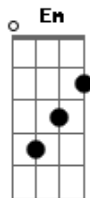

© ukulele-chords.com