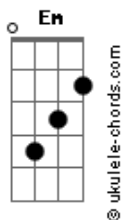

Jayne - Se Ainda Existe Amor

tom:

Intro: D Dadd9 D D
 D Dadd9 D
 D Dadd9 D D
 D Dadd9 D

D
 Você de uns dias pra cá vem mudando demais
 O seu modo de ser tem muita tristeza no olhar
 Mas evita me olhar para eu não perceber
 G A D D7
 Se você já não me ama me diz logo agora
 G A D A
 Eu só não quero surpresas na última hora, fale agora

[Refrão]

D Gbm
 Se ainda existe amor olhe bem pra mim
 G A
 E me diz enfim: Eu sou teu
 D Gbm
 Se ainda existe amor pegue em minha mão
 G A
 E me diz, então, que me quer
 D
 Eu vim conversar com você procurando saber
 O que foi que eu lhe fiz eu peço, não deixe acabar
 Em A
 Esse amor que você dedicou sempre a mim
 G A D D7
 Sei que o amor é igual a uma nuvem que voa
 G A D A
 Se não lhe dei o bastante meu bem, me perdoa, me perdoa

[Refrão]

D Gbm
 Se ainda existe amor olhe bem pra mim
 G A
 E me diz enfim: Eu sou teu
 D Gbm
 Se ainda existe amor pegue em minha mão
 G A
 E me diz, então, que me quer

(D Dadd9 D D)
 (D Dadd9 D)

Acordes