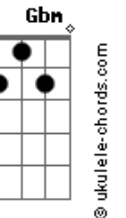

Jayne - Se Ainda Existe Amor

tom:

Intro: D Dadd9 D D
D Dadd9 D
D Dadd9 D D
D Dadd9 D

D
Você de uns dias pra cá vem mudando demais
O seu modo de ser tem muita tristeza no olhar
Mas evita me olhar para eu não perceber
G A D D7
Se você já não me ama me diz logo agora
G A D A
Eu só não quero surpresas na última hora, fale agora

[Refrão]

D Gbm
Se ainda existe amor olhe bem pra mim
G A
E me diz enfim: Eu sou teu
D Gbm
Se ainda existe amor pegue em minha mão
G A
E me diz, então, que me quer
D
Eu vim conversar com você procurando saber
O que foi que eu lhe fiz eu peço, não deixe acabar
Em A
Esse amor que você dedicou sempre a mim
G A D D7
Sei que o amor é igual a uma nuvem que voa
G A D A
Se não lhe dei o bastante meu bem, me perdoa, me perdoa

[Refrão]

D Gbm
Se ainda existe amor olhe bem pra mim
G A
E me diz enfim: Eu sou teu
D Gbm
Se ainda existe amor pegue em minha mão
G A
E me diz, então, que me quer

(D Dadd9 D D)
(D Dadd9 D)

Acordes

(D Dadd9 D D)
(D Dadd9 D)

D
Você, de uns dias pra cá vem mudando demais
O seu modo de ser tem muita tristeza no olhar

Em A
Mas evita me olhar para eu não perceber
G A D D7
Sei que o amor é igual a uma nuvem que voa
G A
Se não lhe dei o bastante
D A
Meu bem, me perdoa, me perdoa

[Refrão]

D Gbm
Se ainda existe amor olhe bem pra mim
G A
E me diz enfim: Eu sou teu
D Gbm
Se ainda existe amor pegue em minha mão
G A
E me diz, então, que me quer
D Gbm
Se ainda existe amor olhe bem pra mim
G A
E me diz enfim: Eu sou teu
D Gbm
Se ainda existe amor pegue em minha mão
G A
E me diz, então, que me quer
D Gbm
Se ainda existe amor olhe bem pra mim
G A
E me diz enfim: Eu sou teu
D Gbm
Se ainda existe amor pegue em minha mão
G A
E me diz, então, que me quer

[Final] D Dadd9 D D
D Dadd9 D
D Dadd9 D D
D Dadd9 D