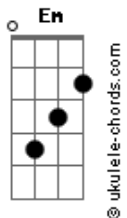

Jayne - Se Ainda Existe Amor

tom:

Intro: D Dadd9 D D
D Dadd9 D
D Dadd9 D D
D Dadd9 D

D
Você de uns dias pra cá vem mudando demais
O seu modo de ser tem muita tristeza no olhar
Mas evita me olhar para eu não perceber
G A D D7
Se você já não me ama me diz logo agora
G A D A
Eu só não quero surpresas na última hora, fale agora

[Refrão]

D Gbm
Se ainda existe amor olhe bem pra mim
G A
E me diz enfim: Eu sou teu
D Gbm
Se ainda existe amor pegue em minha mão
G A
E me diz, então, que me quer
D
Eu vim conversar com você procurando saber
O que foi que eu lhe fiz eu peço, não deixe acabar
Em A
Esse amor que você dedicou sempre a mim
G A D D7
Sei que o amor é igual a uma nuvem que voa
G A D A
Se não lhe dei o bastante meu bem, me perdoa, me perdoa

[Refrão]

D Gbm
Se ainda existe amor olhe bem pra mim
G A
E me diz enfim: Eu sou teu
D Gbm
Se ainda existe amor pegue em minha mão
G A
E me diz, então, que me quer

(D Dadd9 D D)
(D Dadd9 D)

Acordes

(D Dadd9 D D)
(D Dadd9 D)

D
Você, de uns dias pra cá vem mudando demais
O seu modo de ser tem muita tristeza no olhar

Em A
Mas evita me olhar para eu não perceber
G A D D7
Sei que o amor é igual a uma nuvem que voa
G A
Se não lhe dei o bastante
D A
Meu bem, me perdoa, me perdoa

[Refrão]

D Gbm
Se ainda existe amor olhe bem pra mim
G A
E me diz enfim: Eu sou teu
D Gbm
Se ainda existe amor pegue em minha mão
G A
E me diz, então, que me quer
D Gbm
Se ainda existe amor olhe bem pra mim
G A
E me diz enfim: Eu sou teu
D Gbm
Se ainda existe amor pegue em minha mão
G A
E me diz, então, que me quer
D Gbm
Se ainda existe amor olhe bem pra mim
G A
E me diz enfim: Eu sou teu
D Gbm
Se ainda existe amor pegue em minha mão
G A
E me diz, então, que me quer

[Final] D Dadd9 D D
D Dadd9 D
D Dadd9 D D
D Dadd9 D