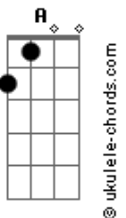

Jayne - Se Ainda Existe Amor

tom:

Intro: D Dadd9 D D
D Dadd9 D
D Dadd9 D D
D Dadd9 D

D
Você de uns dias pra cá vem mudando demais
O seu modo de ser tem muita tristeza no olhar
Mas evita me olhar para eu não perceber
G A D D7
Se você já não me ama me diz logo agora
G A D A
Eu só não quero surpresas na última hora, fale agora

[Refrão]

D Gbm
Se ainda existe amor olhe bem pra mim
G A
E me diz enfim: Eu sou teu
D Gbm
Se ainda existe amor pegue em minha mão
G A
E me diz, então, que me quer
D
Eu vim conversar com você procurando saber
O que foi que eu lhe fiz eu peço, não deixe acabar
Em A
Esse amor que você dedicou sempre a mim
G A D D7
Sei que o amor é igual a uma nuvem que voa
G A D A
Se não lhe dei o bastante meu bem, me perdoa, me perdoa

[Refrão]

D Gbm
Se ainda existe amor olhe bem pra mim
G A
E me diz enfim: Eu sou teu
D Gbm
Se ainda existe amor pegue em minha mão
G A
E me diz, então, que me quer

(D Dadd9 D D)
(D Dadd9 D)

Acordes

(D Dadd9 D D)
(D Dadd9 D)

D
Você, de uns dias pra cá vem mudando demais
O seu modo de ser tem muita tristeza no olhar

Em A
Mas evita me olhar para eu não perceber
G A D D7
Sei que o amor é igual a uma nuvem que voa
G A
Se não lhe dei o bastante
D A
Meu bem, me perdoa, me perdoa

[Refrão]

D Gbm
Se ainda existe amor olhe bem pra mim
G A
E me diz enfim: Eu sou teu
D Gbm
Se ainda existe amor pegue em minha mão
G A
E me diz, então, que me quer
D Gbm
Se ainda existe amor olhe bem pra mim
G A
E me diz enfim: Eu sou teu
D Gbm
Se ainda existe amor pegue em minha mão
G A
E me diz, então, que me quer
D Gbm
Se ainda existe amor olhe bem pra mim
G A
E me diz enfim: Eu sou teu
D Gbm
Se ainda existe amor pegue em minha mão
G A
E me diz, então, que me quer

[Final] D Dadd9 D D
D Dadd9 D
D Dadd9 D D
D Dadd9 D