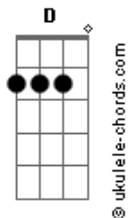

Jayne - Se Ainda Existe Amor

tom:

Intro: D Dadd9 D D
D Dadd9 D
D Dadd9 D D
D Dadd9 D

D
Você de uns dias pra cá vem mudando demais
O seu modo de ser tem muita tristeza no olhar
Mas evita me olhar para eu não perceber
G A D D7
Se você já não me ama me diz logo agora
G A D A
Eu só não quero surpresas na última hora, fale agora

[Refrão]

D Gbm
Se ainda existe amor olhe bem pra mim
G A
E me diz enfim: Eu sou teu
D Gbm
Se ainda existe amor pegue em minha mão
G A
E me diz, então, que me quer
D
Eu vim conversar com você procurando saber
O que foi que eu lhe fiz eu peço, não deixe acabar
Em A
Esse amor que você dedicou sempre a mim
G A D D7
Sei que o amor é igual a uma nuvem que voa
G A D A
Se não lhe dei o bastante meu bem, me perdoa, me perdoa

[Refrão]

D Gbm
Se ainda existe amor olhe bem pra mim
G A
E me diz enfim: Eu sou teu
D Gbm
Se ainda existe amor pegue em minha mão
G A
E me diz, então, que me quer

(D Dadd9 D D)
(D Dadd9 D)

Acordes

(D Dadd9 D D)
(D Dadd9 D)

D
Você, de uns dias pra cá vem mudando demais
O seu modo de ser tem muita tristeza no olhar

Em A
Mas evita me olhar para eu não perceber
G A D D7
Sei que o amor é igual a uma nuvem que voa
G A
Se não lhe dei o bastante
D A
Meu bem, me perdoa, me perdoa

[Refrão]

D Gbm
Se ainda existe amor olhe bem pra mim
G A
E me diz enfim: Eu sou teu
D Gbm
Se ainda existe amor pegue em minha mão
G A
E me diz, então, que me quer
D Gbm
Se ainda existe amor olhe bem pra mim
G A
E me diz enfim: Eu sou teu
D Gbm
Se ainda existe amor pegue em minha mão
G A
E me diz, então, que me quer
D Gbm
Se ainda existe amor olhe bem pra mim
G A
E me diz enfim: Eu sou teu
D Gbm
Se ainda existe amor pegue em minha mão
G A
E me diz, então, que me quer

[Final] D Dadd9 D D
D Dadd9 D
D Dadd9 D D
D Dadd9 D