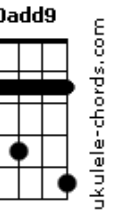

Jayne - Se Ainda Existe Amor

tom:

Intro: D Dadd9 D D
D Dadd9 D
D Dadd9 D D
D Dadd9 D

D
Você de uns dias pra cá vem mudando demais
O seu modo de ser tem muita tristeza no olhar
Mas evita me olhar para eu não perceber
G A D D7
Se você já não me ama me diz logo agora
G A D A
Eu só não quero surpresas na última hora, fale agora

[Refrão]

D Gbm
Se ainda existe amor olhe bem pra mim
G A
E me diz enfim: Eu sou teu
D Gbm
Se ainda existe amor pegue em minha mão
G A
E me diz, então, que me quer
D
Eu vim conversar com você procurando saber
O que foi que eu lhe fiz eu peço, não deixe acabar
Em A
Esse amor que você dedicou sempre a mim
G A D D7
Sei que o amor é igual a uma nuvem que voa
G A D A
Se não lhe dei o bastante meu bem, me perdoa, me perdoa

[Refrão]

D Gbm
Se ainda existe amor olhe bem pra mim
G A
E me diz enfim: Eu sou teu
D Gbm
Se ainda existe amor pegue em minha mão
G A
E me diz, então, que me quer

(D Dadd9 D D)
(D Dadd9 D)

Acordes

(D Dadd9 D D)
(D Dadd9 D)

D
Você, de uns dias pra cá vem mudando demais
O seu modo de ser tem muita tristeza no olhar

Em A
Mas evita me olhar para eu não perceber
G A D D7
Sei que o amor é igual a uma nuvem que voa
G A
Se não lhe dei o bastante
D A
Meu bem, me perdoa, me perdoa

[Refrão]

D Gbm
Se ainda existe amor olhe bem pra mim
G A
E me diz enfim: Eu sou teu
D Gbm
Se ainda existe amor pegue em minha mão
G A
E me diz, então, que me quer
D Gbm
Se ainda existe amor olhe bem pra mim
G A
E me diz enfim: Eu sou teu
D Gbm
Se ainda existe amor pegue em minha mão
G A
E me diz, então, que me quer
D Gbm
Se ainda existe amor olhe bem pra mim
G A
E me diz enfim: Eu sou teu
D Gbm
Se ainda existe amor pegue em minha mão
G A
E me diz, então, que me quer

[Final] D Dadd9 D D
D Dadd9 D
D Dadd9 D D
D Dadd9 D