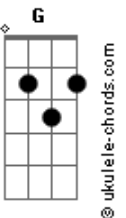

Jayne - Se Ainda Existe Amor

tom:

Intro: D Dadd9 D D
D Dadd9 D
D Dadd9 D D
D Dadd9 D

D
Você de uns dias pra cá vem mudando demais
O seu modo de ser tem muita tristeza no olhar
Mas evita me olhar para eu não perceber
G A D D7
Se você já não me ama me diz logo agora
G A D A
Eu só não quero surpresas na última hora, fale agora

[Refrão]

D Gbm
Se ainda existe amor olhe bem pra mim
G A
E me diz enfim: Eu sou teu
D Gbm
Se ainda existe amor pegue em minha mão
G A
E me diz, então, que me quer
D
Eu vim conversar com você procurando saber
O que foi que eu lhe fiz eu peço, não deixe acabar
Em A
Esse amor que você dedicou sempre a mim
G A D D7
Sei que o amor é igual a uma nuvem que voa
G A D A
Se não lhe dei o bastante meu bem, me perdoa, me perdoa

[Refrão]

D Gbm
Se ainda existe amor olhe bem pra mim
G A
E me diz enfim: Eu sou teu
D Gbm
Se ainda existe amor pegue em minha mão
G A
E me diz, então, que me quer

(D Dadd9 D D)
(D Dadd9 D)

Acordes

(D Dadd9 D D)
(D Dadd9 D)

D
Você, de uns dias pra cá vem mudando demais
O seu modo de ser tem muita tristeza no olhar

Em A
Mas evita me olhar para eu não perceber
G A D D7
Sei que o amor é igual a uma nuvem que voa
G A
Se não lhe dei o bastante
D A
Meu bem, me perdoa, me perdoa

[Refrão]

D Gbm
Se ainda existe amor olhe bem pra mim
G A
E me diz enfim: Eu sou teu
D Gbm
Se ainda existe amor pegue em minha mão
G A
E me diz, então, que me quer
D Gbm
Se ainda existe amor olhe bem pra mim
G A
E me diz enfim: Eu sou teu
D Gbm
Se ainda existe amor pegue em minha mão
G A
E me diz, então, que me quer
D Gbm
Se ainda existe amor olhe bem pra mim
G A
E me diz enfim: Eu sou teu
D Gbm
Se ainda existe amor pegue em minha mão
G A
E me diz, então, que me quer

[Final] D Dadd9 D D
D Dadd9 D
D Dadd9 D D
D Dadd9 D