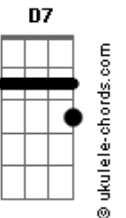

Jayne - Se Ainda Existe Amor

tom:

Intro: D Dadd9 D D
D Dadd9 D
D Dadd9 D D
D Dadd9 D

D
Você de uns dias pra cá vem mudando demais
O seu modo de ser tem muita tristeza no olhar
Mas evita me olhar para eu não perceber
G A D D7
Se você já não me ama me diz logo agora
G A D A
Eu só não quero surpresas na última hora, fale agora

[Refrão]

D Gbm
Se ainda existe amor olhe bem pra mim
G A
E me diz enfim: Eu sou teu
D Gbm
Se ainda existe amor pegue em minha mão
G A
E me diz, então, que me quer
D
Eu vim conversar com você procurando saber
O que foi que eu lhe fiz eu peço, não deixe acabar
Em A
Esse amor que você dedicou sempre a mim
G A D D7
Sei que o amor é igual a uma nuvem que voa
G A D A
Se não lhe dei o bastante meu bem, me perdoa, me perdoa

[Refrão]

D Gbm
Se ainda existe amor olhe bem pra mim
G A
E me diz enfim: Eu sou teu
D Gbm
Se ainda existe amor pegue em minha mão
G A
E me diz, então, que me quer

(D Dadd9 D D)
(D Dadd9 D)

Acordes

(D Dadd9 D D)
(D Dadd9 D)

D
Você, de uns dias pra cá vem mudando demais
O seu modo de ser tem muita tristeza no olhar

Em A
Mas evita me olhar para eu não perceber
G A D D7
Sei que o amor é igual a uma nuvem que voa
G A
Se não lhe dei o bastante
D A
Meu bem, me perdoa, me perdoa

[Refrão]

D Gbm
Se ainda existe amor olhe bem pra mim
G A
E me diz enfim: Eu sou teu
D Gbm
Se ainda existe amor pegue em minha mão
G A
E me diz, então, que me quer
D Gbm
Se ainda existe amor olhe bem pra mim
G A
E me diz enfim: Eu sou teu
D Gbm
Se ainda existe amor pegue em minha mão
G A
E me diz, então, que me quer
D Gbm
Se ainda existe amor olhe bem pra mim
G A
E me diz enfim: Eu sou teu
D Gbm
Se ainda existe amor pegue em minha mão
G A
E me diz, então, que me quer

[Final] D Dadd9 D D
D Dadd9 D
D Dadd9 D D
D Dadd9 D