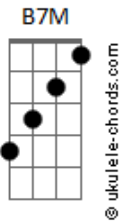

Jay Vaquer - Marina No Ar

tom:

Intro: Bm Em D G
Bm Em D G

Bm G7M G Em7

Antes era paisa...gem

D D G

Meio céu e meio chão

D A Bm7 C

G7M

Gb7

A distância do que eu quero mais

Bm7 E7 G7M

Faz mais feliz a espera de amar

Gb11

Submarina azul

Bm7 E7 G7M

Brilhando no mar de luz, de som, de cor

C7M Bm7

Tudo que você quiser... Se você quiser

Acordes

© ukulele-chords.com

© ukulele-chords.com

© ukulele-chords.com

© ukulele-chords.com