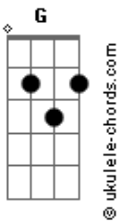

© ukulele-chords.com