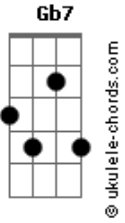

© ukulele-chords.com