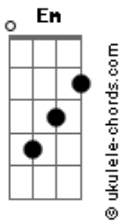

© ukulele-chords.com