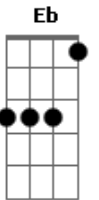

© ukulele-chords.com