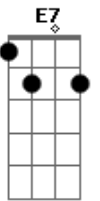

© ukulele-chords.com