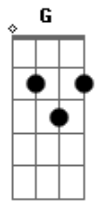

Jay Combo & CSM - Tequila À Deriva e Os Náufragos

Tom: A

^A
(Uma tequila, duas tequilas, três tequilas, quatro tequilas)

^D
A noite é nossa
Não há o que possa de mal

^D
Pega a tequila, irmão

^A
Traz o limão e o sal

^{D E7}
Voltar à mesa já

^A
(Onze tequilas, treze tequilas, quinze tequilas, vinte tequilas)

^D
Pega a tequila, irmão

^A
Traz o limão e o sal

^D
Essa tequila

^A
Está à deriva, afinal

^{G D A}
Um shot pra virar

^{G F A}
Eu vou me naufragar

^{C G A}
O trabalho quero nem lembrar, vou retar!
Fim-de-semana, eu to na lama

^{C G}
E se o soluço não passar

^{D E7}
Eu vou para a cama já!

Acordes

© ukulele-chords.com

© ukulele-chords.com