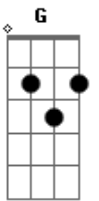

Jay Combo & CSM - Tequila À Deriva e Os Náufragos

Tom: A

^A
(Uma tequila, duas tequilas, três tequilas, quatro tequilas)

^D
A noite é nossa
Não há o que possa de mal

^D
Pega a tequila, irmão

^A
Traz o limão e o sal

^{D E7}
Voltar à mesa já

^A
(Onze tequilas, treze tequilas, quinze tequilas, vinte tequilas)

^D
Pega a tequila, irmão

^A
Traz o limão e o sal

^D
Essa tequila

^A
Está à deriva, afinal

^{G D A}
Um shot pra virar

^{G F A}
Eu vou me naufragar

^{C G A}
O trabalho quero nem lembrar, vou retar!
Fim-de-semana, eu to na lama

^{C G}
E se o soluço não passar

^{D E7}
Eu vou para a cama já!

Acordes

© ukulele-chords.com

© ukulele-chords.com