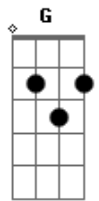

Jay Combo & CSM - Tequila À Deriva e Os Náufragos

Tom: A

^A
(Uma tequila, duas tequilas, três tequilas, quatro tequilas)

^D
A noite é nossa
Não há o que possa de mal

^D
Pega a tequila, irmão

^A
Traz o limão e o sal

^{D E7}
Voltar à mesa já

^A
(Onze tequilas, treze tequilas, quinze tequilas, vinte tequilas)

^D
Pega a tequila, irmão

^A
Traz o limão e o sal

^D
Essa tequila

^A
Está à deriva, afinal

^{G D A}
Um shot pra virar

^{G F A}
Eu vou me naufragar

^{C G A}
O trabalho quero nem lembrar, vou retar!
Fim-de-semana, eu to na lama

^{C G}
E se o soluço não passar

^{D E7}
Eu vou para a cama já!

Acordes

© ukulele-chords.com

© ukulele-chords.com