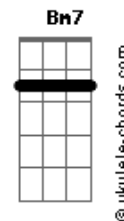

Javiera Mena - Esta En Tus Manos

tom:

G

Intro: G C7M Am7 Em

G C7M
No puedo dibujar
Am7 Em
Menos perdonar
G C7M
Lo que me dices tu
Am7 Em
Mientras manipulas
G C7M
Me voy a recorrer
Am7 Em
Las calles a pie
G C7M Am7 Em
Encontrando los momentos claros
G C7M Am7 Em
Definiendo la mejor bajada

D
Y esta en tus manos
C7M
Cambia mi fuerza
Bm7 C7M
Son esos límites que pones despierta
Bm7 C7M
Un equilibrio que se basa en el ritmo
Cadd9
De tu interior
D
Y esta en tus manos
C7M
Lo que se acerca
Bm7 C7M
Y que se aleja con la misma frecuencia
Bm7 C7M
Un equilibrio que se basa en el ritmo

Acordes

Cadd9
De tu interior
(G C7M Am7 Em)

G C7M
No puedo dibujar
Am7 Em
Menos perdonar

Definiendo los momentos blancos

D
Y esta en tus manos
C7M
Cambia mi fuerza
Bm7 C7M
Son esos límites que pones despierta
Bm7 C7M
Un equilibrio que se basa en el ritmo
Cadd9
De tu interior
D
Y esta en tus manos
C7M
Lo que se acerca
Bm7 C7M
Y que se aleja con la misma frecuencia
Bm7 C7M
Un equilibrio que se basa en el ritmo
Cadd9
De tu interior
Bm7 C7M
De tu interiorooh uh ohh
Bm7 C7M
De tu interiorooh uh ohhh
Bm7 C7M G
De tu interiorooh uh ohhh