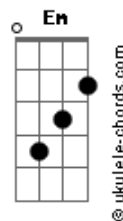

Javiera Mena - Esta En Tus Manos

tom:

G

Intro: G C7M Am7 Em

G C7M
No puedo dibujar
Am7 Em
Menos perdonar
G C7M
Lo que me dices tu
Am7 Em
Mientras manipulas
G C7M
Me voy a recorrer
Am7 Em
Las calles a pie
G C7M Am7 Em
Encontrando los momentos claros
G C7M Am7 Em
Definiendo la mejor bajada

D
Y esta en tus manos
C7M
Cambia mi fuerza
Bm7 C7M
Son esos límites que pones despierta
Bm7 C7M
Un equilibrio que se basa en el ritmo
Cadd9
De tu interior
D
Y esta en tus manos
C7M
Lo que se acerca
Bm7 C7M
Y que se aleja con la misma frecuencia
Bm7 C7M
Un equilibrio que se basa en el ritmo

Acordes

Cadd9
De tu interior
(G C7M Am7 Em)

G C7M
No puedo dibujar
Am7 Em
Menos perdonar

Definiendo los momentos blancos

D
Y esta en tus manos
C7M
Cambia mi fuerza
Bm7 C7M
Son esos límites que pones despierta
Bm7 C7M
Un equilibrio que se basa en el ritmo
Cadd9
De tu interior
D
Y esta en tus manos
C7M
Lo que se acerca
Bm7 C7M
Y que se aleja con la misma frecuencia
Bm7 C7M
Un equilibrio que se basa en el ritmo
Cadd9
De tu interior
Bm7 C7M
De tu interiorooh uh ohh
Bm7 C7M
De tu interiorooh uh ohhh
Bm7 C7M G
De tu interiorooh uh ohhh