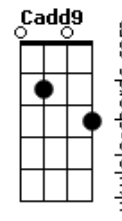

Javiera Mena - Esta En Tus Manos

tom:

G

Intro: G C7M Am7 Em

G C7M
No puedo dibujar
Am7 Em
Menos perdonar
G C7M
Lo que me dices tu
Am7 Em
Mientras manipulas
G C7M
Me voy a recorrer
Am7 Em
Las calles a pie
G C7M Am7 Em
Encontrando los momentos claros
G C7M Am7 Em
Definiendo la mejor bajada

D
Y esta en tus manos
C7M
Cambia mi fuerza
Bm7 C7M
Son esos límites que pones despierta
Bm7 C7M
Un equilibrio que se basa en el ritmo
Cadd9
De tu interior
D
Y esta en tus manos
C7M
Lo que se acerca
Bm7 C7M
Y que se aleja con la misma frecuencia
Bm7 C7M
Un equilibrio que se basa en el ritmo

Acordes

Cadd9
De tu interior
(G C7M Am7 Em)

G C7M
No puedo dibujar
Am7 Em
Menos perdonar

Definiendo los momentos blancos

D
Y esta en tus manos
C7M
Cambia mi fuerza
Bm7 C7M
Son esos límites que pones despierta
Bm7 C7M
Un equilibrio que se basa en el ritmo
Cadd9
De tu interior
D
Y esta en tus manos
C7M
Lo que se acerca
Bm7 C7M
Y que se aleja con la misma frecuencia
Bm7 C7M
Un equilibrio que se basa en el ritmo
Cadd9
De tu interior
Bm7 C7M
De tu interiorooh uh ohh
Bm7 C7M
De tu interiorooh uh ohhh
Bm7 C7M G
De tu interiorooh uh ohhh