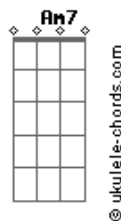

Javiera Mena - Esta En Tus Manos

tom:

G

Intro: G C7M Am7 Em

G C7M
No puedo dibujar
Am7 Em
Menos perdonar
G C7M
Lo que me dices tu
Am7 Em
Mientras manipulas
G C7M
Me voy a recorrer
Am7 Em
Las calles a pie
G C7M Am7 Em
Encontrando los momentos claros
G C7M Am7 Em
Definiendo la mejor bajada

D
Y esta en tus manos
C7M
Cambia mi fuerza
Bm7 C7M
Son esos límites que pones despierta
Bm7 C7M
Un equilibrio que se basa en el ritmo
Cadd9
De tu interior
D
Y esta en tus manos
C7M
Lo que se acerca
Bm7 C7M
Y que se aleja con la misma frecuencia
Bm7 C7M
Un equilibrio que se basa en el ritmo

Acordes

Cadd9
De tu interior
(G C7M Am7 Em)

G C7M
No puedo dibujar
Am7 Em
Menos perdonar

Definiendo los momentos blancos

D
Y esta en tus manos
C7M
Cambia mi fuerza
Bm7 C7M
Son esos límites que pones despierta
Bm7 C7M
Un equilibrio que se basa en el ritmo
Cadd9
De tu interior
D
Y esta en tus manos
C7M
Lo que se acerca
Bm7 C7M
Y que se aleja con la misma frecuencia
Bm7 C7M
Un equilibrio que se basa en el ritmo
Cadd9
De tu interior
Bm7 C7M
De tu interiorooh uh ohh
Bm7 C7M
De tu interiorooh uh ohhh
Bm7 C7M G
De tu interiorooh uh ohhh