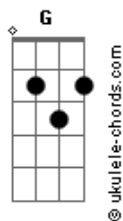

Javiera Mena - Esta En Tus Manos

tom:

G

Intro: G C7M Am7 Em

G C7M
No puedo dibujar
Am7 Em
Menos perdonar
G C7M
Lo que me dices tu
Am7 Em
Mientras manipulas
G C7M
Me voy a recorrer
Am7 Em
Las calles a pie
G C7M Am7 Em
Encontrando los momentos claros
G C7M Am7 Em
Definiendo la mejor bajada

D
Y esta en tus manos
C7M
Cambia mi fuerza
Bm7 C7M
Son esos límites que pones despierta
Bm7 C7M
Un equilibrio que se basa en el ritmo
Cadd9
De tu interior
D
Y esta en tus manos
C7M
Lo que se acerca
Bm7 C7M
Y que se aleja con la misma frecuencia
Bm7 C7M
Un equilibrio que se basa en el ritmo

Acordes

Cadd9
De tu interior
(G C7M Am7 Em)

G C7M
No puedo dibujar
Am7 Em
Menos perdonar

Definiendo los momentos blancos

D
Y esta en tus manos
C7M
Cambia mi fuerza
Bm7 C7M
Son esos límites que pones despierta
Bm7 C7M
Un equilibrio que se basa en el ritmo
Cadd9
De tu interior
D
Y esta en tus manos
C7M
Lo que se acerca
Bm7 C7M
Y que se aleja con la misma frecuencia
Bm7 C7M
Un equilibrio que se basa en el ritmo
Cadd9
De tu interior
Bm7 C7M
De tu interiorooh uh ohh
Bm7 C7M
De tu interiorooh uh ohhh
Bm7 C7M G
De tu interiorooh uh ohhh