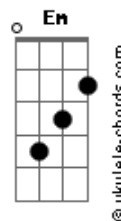

# Javiera Mena - Esta En Tus Manos

tom:

G

Intro: G C7M Am7 Em

G C7M  
No puedo dibujar  
Am7 Em  
Menos perdonar  
G C7M  
Lo que me dices tu  
Am7 Em  
Mientras manipulas  
G C7M  
Me voy a recorrer  
Am7 Em  
Las calles a pie  
G C7M Am7 Em  
Encontrando los momentos claros  
G C7M Am7 Em  
Definiendo la mejor bajada

D  
Y esta en tus manos  
C7M  
Cambia mi fuerza  
Bm7 C7M  
Son esos límites que pones despierta  
Bm7 C7M  
Un equilibrio que se basa en el ritmo  
Cadd9  
De tu interior  
D  
Y esta en tus manos  
C7M  
Lo que se acerca  
Bm7 C7M  
Y que se aleja con la misma frecuencia  
Bm7 C7M  
Un equilibrio que se basa en el ritmo

## Acordes

Cadd9  
De tu interior  
( G C7M Am7 Em )

G C7M  
No puedo dibujar  
Am7 Em  
Menos perdonar

Definiendo los momentos blancos

D  
Y esta en tus manos  
C7M  
Cambia mi fuerza  
Bm7 C7M  
Son esos límites que pones despierta  
Bm7 C7M  
Un equilibrio que se basa en el ritmo  
Cadd9  
De tu interior  
D  
Y esta en tus manos  
C7M  
Lo que se acerca  
Bm7 C7M  
Y que se aleja con la misma frecuencia  
Bm7 C7M  
Un equilibrio que se basa en el ritmo  
Cadd9  
De tu interior  
Bm7 C7M  
De tu interiorooh uh ohh  
Bm7 C7M  
De tu interiorooh uh ohhh  
Bm7 C7M G  
De tu interiorooh uh ohhh