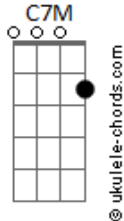

Javiera Mena - Esta En Tus Manos

tom:

G

Intro: G C7M Am7 Em

G C7M
No puedo dibujar
Am7 Em
Menos perdonar
G C7M
Lo que me dices tu
Am7 Em
Mientras manipulas
G C7M
Me voy a recorrer
Am7 Em
Las calles a pie
G C7M Am7 Em
Encontrando los momentos claros
G C7M Am7 Em
Definiendo la mejor bajada

D
Y esta en tus manos
C7M
Cambia mi fuerza
Bm7 C7M
Son esos límites que pones despierta
Bm7 C7M
Un equilibrio que se basa en el ritmo
Cadd9
De tu interior
D
Y esta en tus manos
C7M
Lo que se acerca
Bm7 C7M
Y que se aleja con la misma frecuencia
Bm7 C7M
Un equilibrio que se basa en el ritmo

Acordes

Cadd9
De tu interior
(G C7M Am7 Em)

G C7M
No puedo dibujar
Am7 Em
Menos perdonar

Definiendo los momentos blancos

D
Y esta en tus manos
C7M
Cambia mi fuerza
Bm7 C7M
Son esos límites que pones despierta
Bm7 C7M
Un equilibrio que se basa en el ritmo
Cadd9
De tu interior
D
Y esta en tus manos
C7M
Lo que se acerca
Bm7 C7M
Y que se aleja con la misma frecuencia
Bm7 C7M
Un equilibrio que se basa en el ritmo
Cadd9
De tu interior
Bm7 C7M
De tu interiorooh uh ohh
Bm7 C7M
De tu interiorooh uh ohhh
Bm7 C7M G
De tu interiorooh uh ohhh