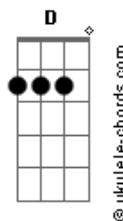

Javiera Mena - Esta En Tus Manos

tom:

G

Intro: G C7M Am7 Em

G C7M
No puedo dibujar
Am7 Em
Menos perdonar
G C7M
Lo que me dices tu
Am7 Em
Mientras manipulas
G C7M
Me voy a recorrer
Am7 Em
Las calles a pie
G C7M Am7 Em
Encontrando los momentos claros
G C7M Am7 Em
Definiendo la mejor bajada

D
Y esta en tus manos
C7M
Cambia mi fuerza
Bm7 C7M
Son esos límites que pones despierta
Bm7 C7M
Un equilibrio que se basa en el ritmo
Cadd9
De tu interior
D
Y esta en tus manos
C7M
Lo que se acerca
Bm7 C7M
Y que se aleja con la misma frecuencia
Bm7 C7M
Un equilibrio que se basa en el ritmo

Acordes

Cadd9
De tu interior
(G C7M Am7 Em)

G C7M
No puedo dibujar
Am7 Em
Menos perdonar

Definiendo los momentos blancos

D
Y esta en tus manos
C7M
Cambia mi fuerza
Bm7 C7M
Son esos límites que pones despierta
Bm7 C7M
Un equilibrio que se basa en el ritmo
Cadd9
De tu interior
D
Y esta en tus manos
C7M
Lo que se acerca
Bm7 C7M
Y que se aleja con la misma frecuencia
Bm7 C7M
Un equilibrio que se basa en el ritmo
Cadd9
De tu interior
Bm7 C7M
De tu interiorooh uh ohh
Bm7 C7M
De tu interiorooh uh ohhh
Bm7 C7M G
De tu interiorooh uh ohhh