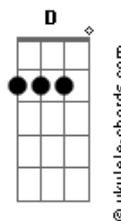

Javiera Mena - Esta En Tus Manos

tom:

G

Intro: G C7M Am7 Em

G C7M
No puedo dibujar
Am7 Em
Menos perdonar
G C7M
Lo que me dices tu
Am7 Em
Mientras manipulas
G C7M
Me voy a recorrer
Am7 Em
Las calles a pie
G C7M Am7 Em
Encontrando los momentos claros
G C7M Am7 Em
Definiendo la mejor bajada

D
Y esta en tus manos
C7M
Cambia mi fuerza
Bm7 C7M
Son esos límites que pones despierta
Bm7 C7M
Un equilibrio que se basa en el ritmo
Cadd9
De tu interior
D
Y esta en tus manos
C7M
Lo que se acerca
Bm7 C7M
Y que se aleja con la misma frecuencia
Bm7 C7M
Un equilibrio que se basa en el ritmo

Acordes

Cadd9
De tu interior
(G C7M Am7 Em)

G C7M
No puedo dibujar
Am7 Em
Menos perdonar

Definiendo los momentos blancos

D
Y esta en tus manos
C7M
Cambia mi fuerza
Bm7 C7M
Son esos límites que pones despierta
Bm7 C7M
Un equilibrio que se basa en el ritmo
Cadd9
De tu interior
D
Y esta en tus manos
C7M
Lo que se acerca
Bm7 C7M
Y que se aleja con la misma frecuencia
Bm7 C7M
Un equilibrio que se basa en el ritmo
Cadd9
De tu interior
Bm7 C7M
De tu interiorooh uh ohh
Bm7 C7M
De tu interiorooh uh ohhh
Bm7 C7M G
De tu interiorooh uh ohhh