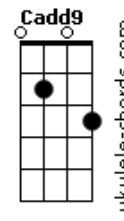

Javiera Mena - Esta En Tus Manos

tom:

G

Intro: G C7M Am7 Em

G C7M
No puedo dibujar
Am7 Em
Menos perdonar
G C7M
Lo que me dices tu
Am7 Em
Mientras manipulas
G C7M
Me voy a recorrer
Am7 Em
Las calles a pie
G C7M Am7 Em
Encontrando los momentos claros
G C7M Am7 Em
Definiendo la mejor bajada

D
Y esta en tus manos
C7M
Cambia mi fuerza
Bm7 C7M
Son esos límites que pones despierta
Bm7 C7M
Un equilibrio que se basa en el ritmo
Cadd9
De tu interior
D
Y esta en tus manos
C7M
Lo que se acerca
Bm7 C7M
Y que se aleja con la misma frecuencia
Bm7 C7M
Un equilibrio que se basa en el ritmo

Acordes

Cadd9
De tu interior
(G C7M Am7 Em)

G C7M
No puedo dibujar
Am7 Em
Menos perdonar

Definiendo los momentos blancos

D
Y esta en tus manos
C7M
Cambia mi fuerza
Bm7 C7M
Son esos límites que pones despierta
Bm7 C7M
Un equilibrio que se basa en el ritmo
Cadd9
De tu interior
D
Y esta en tus manos
C7M
Lo que se acerca
Bm7 C7M
Y que se aleja con la misma frecuencia
Bm7 C7M
Un equilibrio que se basa en el ritmo
Cadd9
De tu interior
Bm7 C7M
De tu interiorooh uh ohh
Bm7 C7M
De tu interiorooh uh ohhh
Bm7 C7M G
De tu interiorooh uh ohhh