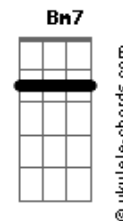

Javiera Mena - Esta En Tus Manos

tom:

G

Intro: G C7M Am7 Em

G C7M
No puedo dibujar
Am7 Em
Menos perdonar
G C7M
Lo que me dices tu
Am7 Em
Mientras manipulas
G C7M
Me voy a recorrer
Am7 Em
Las calles a pie
G C7M Am7 Em
Encontrando los momentos claros
G C7M Am7 Em
Definiendo la mejor bajada

D
Y esta en tus manos
C7M
Cambia mi fuerza
Bm7 C7M
Son esos límites que pones despierta
Bm7 C7M
Un equilibrio que se basa en el ritmo
Cadd9
De tu interior
D
Y esta en tus manos
C7M
Lo que se acerca
Bm7 C7M
Y que se aleja con la misma frecuencia
Bm7 C7M
Un equilibrio que se basa en el ritmo

Acordes

Cadd9
De tu interior
(G C7M Am7 Em)

G C7M
No puedo dibujar
Am7 Em
Menos perdonar

Definiendo los momentos blancos

D
Y esta en tus manos
C7M
Cambia mi fuerza
Bm7 C7M
Son esos límites que pones despierta
Bm7 C7M
Un equilibrio que se basa en el ritmo
Cadd9
De tu interior
D
Y esta en tus manos
C7M
Lo que se acerca
Bm7 C7M
Y que se aleja con la misma frecuencia
Bm7 C7M
Un equilibrio que se basa en el ritmo
Cadd9
De tu interior
Bm7 C7M
De tu interiorooh uh ohh
Bm7 C7M
De tu interiorooh uh ohhh
Bm7 C7M G
De tu interiorooh uh ohhh