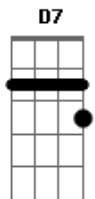

© ukulele-chords.com