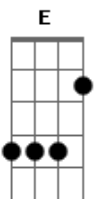

© ukulele-chords.com