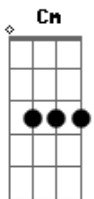

© ukulele-chords.com