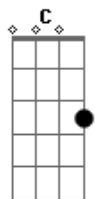

Javier Solis - Ven a Salvarme

tom:

C

Intro: Gbm Cm G Cm
Gbm Cm G7 Cm

Desde el fondo del abismo que me encuentro

Abatido y casi muerto por mis males

Con el último aliento de mi vida

Yo te pido con ternura que me salves

Sálvame

Sálvame

Acuérdate de mi

Apiádate de mí

No me abandones

Sálvame

Sálvame

Acordes

© ukulele-chords.com