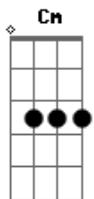

© ukulele-chords.com