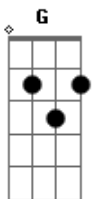

© ukulele-chords.com