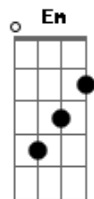

© ukulele-chords.com