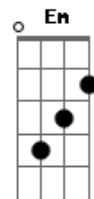

© ukulele-chords.com