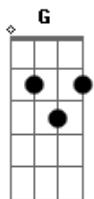

© ukulele-chords.com