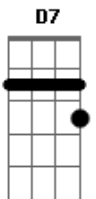

© ukulele-chords.com