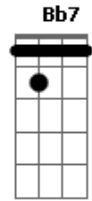

© ukulele-chords.com