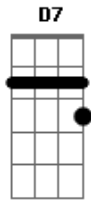

© ukulele-chords.com