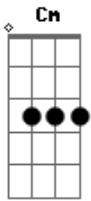

Javier Solis - Tu Amigo de Ayer

tom:

Intro: Fm Cm G7 Cm
Fm Cm G7 Cm

Quando te encuentres sola
Quando te sientas triste
Piensa en mí, piensa en mí
Yo soy tu amigo de ayer
Mi vida no ha cambiado
Yo sigo siendo el mismo
Que una vez, que una vez
Quiso soñar con tu amor
Yo soy tu amigo de siempre
No hay en mi pecho rencor
No encontrarás un consejo
Mejor que el mío
Porque te quiero

C Fm
Quando te encuentres sola
G7 Cm
Quando te sientas triste
Fm Cm
Piensa en mí, piensa en mí
D7 G7 Cm
Yo soy tu amigo de ayer

(Fm Cm G7 Cm)
(Fm Cm G7 Cm)

Bb
Yo soy tu amigo de siempre
Bb7 Eb
No hay en mi pecho rencor
Fm Cm
No encontrarás un consejo
D7
Mejor que el mío
Fm G
Porque te quiero
C Fm
Quando te encuentres sola
G7 Cm
Quando te sientas triste
Fm Cm
Piensa en mí, piensa en mí
D7 G7 G Cm G Cm
Yo soy tu amigo de ayer

Acordes

© ukulele-chords.com