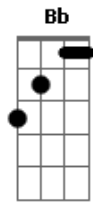

© ukulele-chords.com