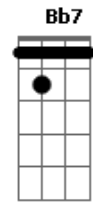

© ukulele-chords.com