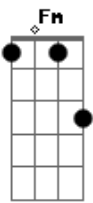

© ukulele-chords.com