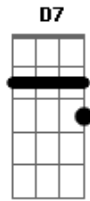

© ukulele-chords.com