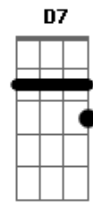

© ukulele-chords.com