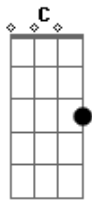

© ukulele-chords.com