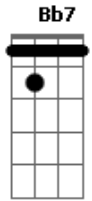

© ukulele-chords.com