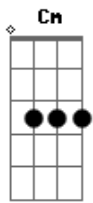

Javier Solis - Tu Amigo de Ayer

tom:

Intro: Fm Cm G7 Cm
Fm Cm G7 Cm

Quando te encuentres sola
G7 Cm
Quando te sientas triste
Fm Cm
Piensa en mí, piensa en mí
D7 G7
Yo soy tu amigo de ayer
Cm Fm
Mi vida no ha cambiado
G7 Cm
Yo sigo siendo el mismo
Fm Cm
Que una vez, que una vez
D7 G7 Cm
Quiso soñar con tu amor
Bb
Yo soy tu amigo de siempre
Bb7 Eb
No hay en mi pecho rencor
Fm Cm
No encontrarás un consejo
D7
Mejor que el mío
Fm G
Porque te quiero

C Fm
Quando te encuentres sola
G7 Cm
Quando te sientas triste
Fm Cm
Piensa en mí, piensa en mí
D7 G7 Cm
Yo soy tu amigo de ayer

(Fm Cm G7 Cm)
(Fm Cm G7 Cm)

Bb
Yo soy tu amigo de siempre
Bb7 Eb
No hay en mi pecho rencor
Fm Cm
No encontrarás un consejo
D7
Mejor que el mío
Fm G
Porque te quiero
C Fm
Quando te encuentres sola
G7 Cm
Quando te sientas triste
Fm Cm
Piensa en mí, piensa en mí
D7 G7 G Cm G Cm
Yo soy tu amigo de ayer

Acordes

© ukulele-chords.com