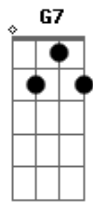

© ukulele-chords.com