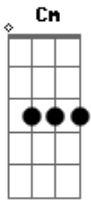

Javier Solis - Tu Amigo de Ayer

tom:

Intro: Fm Cm G7 Cm
Fm Cm G7 Cm

Quando te encuentres sola
G7 Cm
Quando te sientas triste
Fm Cm
Piensa en mí, piensa en mí
D7 G7
Yo soy tu amigo de ayer
Cm Fm
Mi vida no ha cambiado
G7 Cm
Yo sigo siendo el mismo
Fm Cm
Que una vez, que una vez
D7 G7 Cm
Quiso soñar con tu amor
Bb
Yo soy tu amigo de siempre
Bb7 Eb
No hay en mi pecho rencor
Fm Cm
No encontrarás un consejo
D7
Mejor que el mío
Fm G
Porque te quiero

C Fm
Quando te encuentres sola
G7 Cm
Quando te sientas triste
Fm Cm
Piensa en mí, piensa en mí
D7 G7 Cm
Yo soy tu amigo de ayer

(Fm Cm G7 Cm)
(Fm Cm G7 Cm)

Bb
Yo soy tu amigo de siempre
Bb7 Eb
No hay en mi pecho rencor
Fm Cm
No encontrarás un consejo
D7
Mejor que el mío
Fm G
Porque te quiero
C Fm
Quando te encuentres sola
G7 Cm
Quando te sientas triste
Fm Cm
Piensa en mí, piensa en mí
D7 G7 G Cm G Cm
Yo soy tu amigo de ayer

Acordes

© ukulele-chords.com