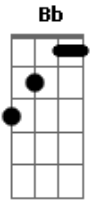

© ukulele-chords.com