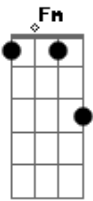

© ukulele-chords.com