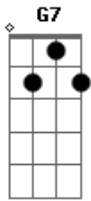

© ukulele-chords.com