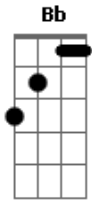

© ukulele-chords.com