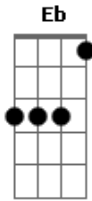

© ukulele-chords.com