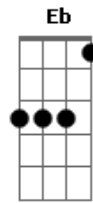

© ukulele-chords.com