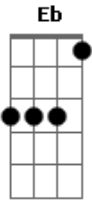

© ukulele-chords.com