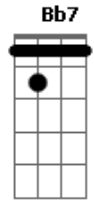

© ukulele-chords.com