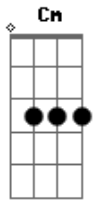

Javier Solis - Tu Amigo de Ayer

tom:

Intro: Fm Cm G7 Cm
Fm Cm G7 Cm

Quando te encuentres sola
G7 Cm
Quando te sientas triste
Fm Cm
Piensa en mí, piensa en mí
D7 G7
Yo soy tu amigo de ayer
Cm Fm
Mi vida no ha cambiado
G7 Cm
Yo sigo siendo el mismo
Fm Cm
Que una vez, que una vez
D7 G7 Cm
Quiso soñar con tu amor
Bb
Yo soy tu amigo de siempre
Bb7 Eb
No hay en mi pecho rencor
Fm Cm
No encontrarás un consejo
D7
Mejor que el mío
Fm G
Porque te quiero

C Fm
Quando te encuentres sola
G7 Cm
Quando te sientas triste
Fm Cm
Piensa en mí, piensa en mí
D7 G7 Cm
Yo soy tu amigo de ayer

(Fm Cm G7 Cm)
(Fm Cm G7 Cm)

Bb
Yo soy tu amigo de siempre
Bb7 Eb
No hay en mi pecho rencor
Fm Cm
No encontrarás un consejo
D7
Mejor que el mío
Fm G
Porque te quiero
C Fm
Quando te encuentres sola
G7 Cm
Quando te sientas triste
Fm Cm
Piensa en mí, piensa en mí
D7 G7 G Cm G Cm
Yo soy tu amigo de ayer

Acordes

© ukulele-chords.com