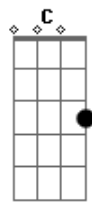

© ukulele-chords.com