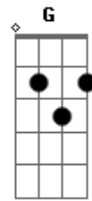

© ukulele-chords.com