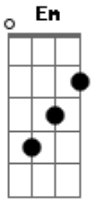

© ukulele-chords.com