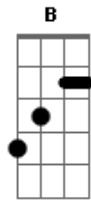

© ukulele-chords.com