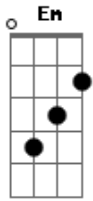

© ukulele-chords.com