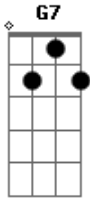

© ukulele-chords.com