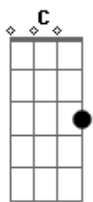

Javier Solis - Regalame Esta Noche

Tom: C

C Em F
No quiero que te vayas
G7 C Am Dm
la noche está muy fría
G7 C Am D7
abrígame en tus brazos
G7
hasta que vuelva el día

C Em F
Tu almohada está impaciente
G7 C Am Dm
de acariciar tu cara
G7 C Am Dm
tal vez te dé un consejo
G7 C
tal vez no diga nada.

Am Dm
Mañana muy temprano
Em F
platicarás conmigo
Fm Em
y si estás decidida
Am G7

a abandonar el nido.
C Am Dm
Entonces será en vano
Em F
tratar de retenerte
Fm G7
regálame esta noche
C
retrásame la muerte.

Am Dm
Mañana muy temprano
Em F
platicarás conmigo
Fm Em
y si estás decidida
Am G7
a abandonar el nido.
C Am Dm
Entonces será en vano
Em F
tratar de retenerte
Fm G7
regálame esta noche
C
retrásame la muerte.

Acordes

© ukulele-chords.com