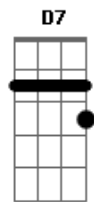

© ukulele-chords.com