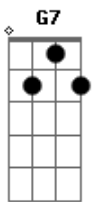

© ukulele-chords.com