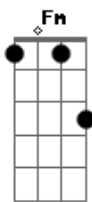

© ukulele-chords.com