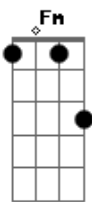

© ukulele-chords.com