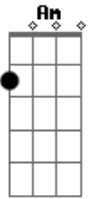

© ukulele-chords.com