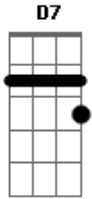

© ukulele-chords.com