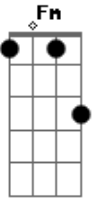

© ukulele-chords.com