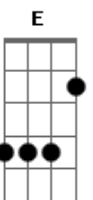

© ukulele-chords.com