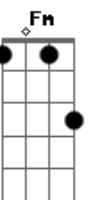

© ukulele-chords.com