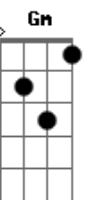

© ukulele-chords.com