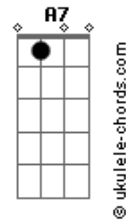

Javier Solis - Noche de Rondas

tom:

Intro: Gm Dm E7 A7 Dm

Noche de ronda Gm

Que triste pasas Dm Gm

Que triste cruzas Dm A

Por mi balcón A

Noche de ronda Gm

Cómo me hiera

Y cómo lastima A Gm A

Mi corazón

Luna que se quiebra D

Sobre la tiniebla de mi soledad D

¿A dóndeeeeeee vas? Dbm Abm A7

Dime si esta noche

Tú te vas de ronda como ella se fue A D

¿Con quién está?

Dile que la quiero

Acordes

Dile que me muero

De tanto esperar D7 A7 Dm G

Que vuuuuueeeelva ya Gm

Que las rondas Dm

No son buenas A7

Que hacen daño Dm

Y que dan pena A7 D

Y se acaban por llorar

(D Dbm Abm A7 A D)

Dile que la quiero D

Dile que me muero

De tanto esperar D7 A7 Dm G

Que vuuuuueeeelva ya Gm

Que las rondas Dm

No son buenas A7

Que hacen daño Dm

Y que dan pena A7 D

Y se acaban por llorar