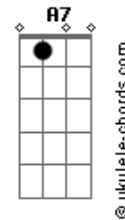

Javier Solis - Noche de Rondas

tom:

Intro: Gm Dm E7 A7 Dm

Noche de ronda Gm

Que triste pasas Dm Gm

Que triste cruzas Dm A

Por mi balcón A

Noche de ronda Gm

Cómo me hiera

Y cómo lastima A Gm A

Mi corazón

Luna que se quiebra D

Sobre la tiniebla de mi soledad D

¿A dóndeeeeeee vas? Dbm Abm A7

Dime si esta noche

Tú te vas de ronda como ella se fue A D

¿Con quién está?

Dile que la quiero

Acordes

Dile que me muero

De tanto esperar D7 A7 Dm G

Que vuuuuueeeelva ya Gm

Que las rondas Dm

No son buenas A7

Que hacen daño Dm

Y que dan pena A7 D

Y se acaban por llorar

(D Dbm Abm A7 A D)

Dile que la quiero D

Dile que me muero

De tanto esperar D7 A7 Dm G

Que vuuuuueeeelva ya Gm

Que las rondas Dm

No son buenas A7

Que hacen daño Dm

Y que dan pena A7 D

Y se acaban por llorar