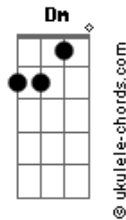

Javier Solis - Noche de Rondas

tom:

Intro: Gm Dm E7 A7 Dm

Noche de ronda Gm

Que triste pasas Dm Gm

Que triste cruzas Dm A

Por mi balcón A

Noche de ronda Gm

Cómo me hiera

Y cómo lastima A Gm A

Mi corazón

Luna que se quiebra D

Sobre la tiniebla de mi soledad D

¿A dóndeeeeeee vas? Dbm Abm A7

Dime si esta noche

Tú te vas de ronda como ella se fue A D

¿Con quién está?

Dile que la quiero

Acordes

Dile que me muero

De tanto esperar D7 A7 Dm G

Que vuuuuueeeelva ya Gm

Que las rondas Dm

No son buenas A7

Que hacen daño Dm

Y que dan pena A7 D

Y se acaban por llorar

(D Dbm Abm A7 A D)

Dile que la quiero D

Dile que me muero

De tanto esperar D7 A7 Dm G

Que vuuuuueeeelva ya Gm

Que las rondas Dm

No son buenas A7

Que hacen daño Dm

Y que dan pena A7 D

Y se acaban por llorar