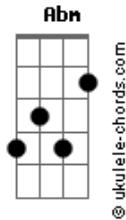

Javier Solis - Noche de Rondas

tom:

Intro: Gm Dm E7 A7 Dm

Noche de ronda Gm

Que triste pasas Dm Gm

Que triste cruzas Dm A

Por mi balcón A

Noche de ronda Gm

Cómo me hiera

Y cómo lastima A Gm A

Mi corazón

Luna que se quiebra D

Sobre la tiniebla de mi soledad D

¿A dóndeeeeeee vas? Dbm Abm A7

Dime si esta noche

Tú te vas de ronda como ella se fue A D

¿Con quién está?

Dile que la quiero

Acordes

Dile que me muero

De tanto esperar D7 A7 Dm G

Que vuuuuueeeelva ya Gm

Que las rondas Dm

No son buenas A7