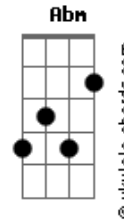

Javier Solis - Noche de Rondas

tom:

Intro: Gm Dm E7 A7 Dm

Noche de ronda Gm

Que triste pasas Dm Gm

Que triste cruzas Dm A

Por mi balcón A

Noche de ronda Gm

Cómo me hiera

Y cómo lastima A Gm A

Mi corazón

Luna que se quiebra D

Sobre la tiniebla de mi soledad D

¿A dóndeeeeeee vas? Dbm Abm A7

Dime si esta noche

Tú te vas de ronda como ella se fue A D

¿Con quién está?

Dile que la quiero

Acordes

Dile que me muero

De tanto esperar D7 A7 Dm G

Que vuuuuueeeelva ya Gm

Que las rondas Dm

No son buenas A7

Que hacen daño Dm

Y que dan pena A7 D

Y se acaban por llorar

(D Dbm Abm A7 A D)

Dile que la quiero D

Dile que me muero

De tanto esperar D7 A7 Dm G

Que vuuuuueeeelva ya Gm

Que las rondas Dm

No son buenas A7

Que hacen daño Dm

Y que dan pena A7 D

Y se acaban por llorar