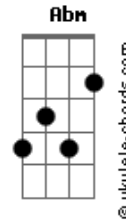

Javier Solis - Noche de Rondas

tom:

Intro: Gm Dm E7 A7 Dm

Noche de ronda Gm

Que triste pasas Dm Gm

Que triste cruzas Dm A

Por mi balcón A

Noche de ronda Gm

Cómo me hiera

Y cómo lastima A Gm A

Mi corazón

Luna que se quiebra D

Sobre la tiniebla de mi soledad D

¿A dóndeeeeeee vas? Dbm Abm A7

Dime si esta noche

Tú te vas de ronda como ella se fue A D

¿Con quién está?

Dile que la quiero

Acordes

Dile que me muero

De tanto esperar D7 A7 Dm G

Que vuuuuueeeelva ya Gm

Que las rondas Dm

No son buenas A7