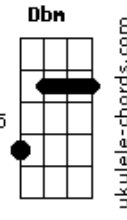

Javier Solis - Noche de Rondas

tom:

Intro: Gm Dm E7 A7 Dm

Noche de ronda Gm

Que triste pasas Dm Gm

Que triste cruzas Dm A

Por mi balcón A

Noche de ronda Gm

Cómo me hiera

Y cómo lastima A Gm A

Mi corazón

Luna que se quiebra D

Sobre la tiniebla de mi soledad D

¿A dóndeeeeeee vas? Dbm Abm A7

Dime si esta noche

Tú te vas de ronda como ella se fue A D

¿Con quién está?

Dile que la quiero

Acordes

Dile que me muero

De tanto esperar D7 A7 Dm G

Que vuuuuueeeelva ya Gm

Que las rondas Dm

No son buenas A7