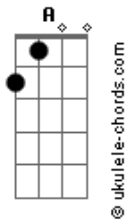

Javier Solis - Noche de Rondas

tom:

Intro: Gm Dm E7 A7 Dm

Noche de ronda Gm

Que triste pasas Dm Gm

Que triste cruzas Dm A

Por mi balcón A

Noche de ronda Gm

Cómo me hiera

Y cómo lastima A Gm A

Mi corazón

Luna que se quiebra D

Sobre la tiniebla de mi soledad D

¿A dóndeeeeeee vas? Dbm Abm A7

Dime si esta noche

Tú te vas de ronda como ella se fue A D

¿Con quién está?

Dile que la quiero

Acordes

Dile que me muero

De tanto esperar D7 A7 Dm G

Que vuuuuueeeelva ya Gm

Que las rondas Dm

No son buenas A7

Que hacen daño Dm

Y que dan pena A7 D

Y se acaban por llorar

(D Dbm Abm A7 A D)

Dile que la quiero D

Dile que me muero

De tanto esperar D7 A7 Dm G

Que vuuuuueeeelva ya Gm

Que las rondas Dm

No son buenas A7

Que hacen daño Dm

Y que dan pena A7 D

Y se acaban por llorar