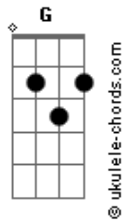

Javier Solis - Noche de Rondas

tom:

Intro: Gm Dm E7 A7 Dm

Noche de ronda Gm

Que triste pasas Dm Gm

Que triste cruzas Dm A

Por mi balcón A

Noche de ronda Gm

Cómo me hiera

Y cómo lastima A Gm A

Mi corazón

Luna que se quiebra D

Sobre la tiniebla de mi soledad D

¿A dóndeeeeeee vas? Dbm Abm A7

Dime si esta noche

Tú te vas de ronda como ella se fue A D

¿Con quién está?

Dile que la quiero

Acordes

Dile que me muero

De tanto esperar D7 A7 Dm G

Que vuuuuueeeelva ya Gm

Que las rondas Dm

No son buenas A7

Que hacen daño Dm

Y que dan pena A7 D

Y se acaban por llorar

(D Dbm Abm A7 A D)

Dile que la quiero D

Dile que me muero

De tanto esperar D7 A7 Dm G

Que vuuuuueeeelva ya Gm

Que las rondas Dm

No son buenas A7

Que hacen daño Dm

Y que dan pena A7 D

Y se acaban por llorar