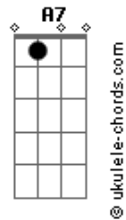

Javier Solis - Noche de Rondas

tom:

Intro: Gm Dm E7 A7 Dm

Noche de ronda Gm

Que triste pasas Dm Gm

Que triste cruzas Dm A

Por mi balcón A

Noche de ronda Gm

Cómo me hiera

Y cómo lastima A Gm A

Mi corazón

Luna que se quiebra D

Sobre la tiniebla de mi soledad D

¿A dóndeeeeeee vas? Dbm Abm A7

Dime si esta noche

Tú te vas de ronda como ella se fue A D

¿Con quién está?

Dile que la quiero

Acordes

Dile que me muero

De tanto esperar D7 A7 Dm G

Que vuuuuueeeelva ya Gm

Que las rondas Dm

No son buenas A7

Que hacen daño Dm

Y que dan pena A7 D

Y se acaban por llorar

(D Dbm Abm A7 A D)

Dile que la quiero D

Dile que me muero

De tanto esperar D7 A7 Dm G

Que vuuuuueeeelva ya Gm

Que las rondas Dm

No son buenas A7

Que hacen daño Dm

Y que dan pena A7 D

Y se acaban por llorar