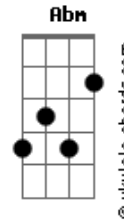

Javier Solis - Noche de Rondas

tom:

Intro: Gm Dm E7 A7 Dm

Noche de ronda Gm

Que triste pasas Dm Gm

Que triste cruzas Dm A

Por mi balcón A

Noche de ronda Gm

Cómo me hiera

Y cómo lastima A Gm A

Mi corazón

Luna que se quiebra D

Sobre la tiniebla de mi soledad D

¿A dóndeeeeeee vas? Dbm Abm A7

Dime si esta noche

Tú te vas de ronda como ella se fue A D

¿Con quién está?

Dile que la quiero

Acordes

Dile que me muero

De tanto esperar D7 A7 Dm G

Que vuuuuueeeelva ya Gm

Que las rondas Dm

No son buenas A7