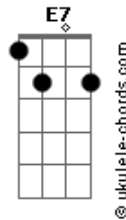

Javier Solis - Noche de Rondas

tom:

Intro: Gm Dm E7 A7 Dm

Noche de ronda Gm

Que triste pasas Dm Gm

Que triste cruzas Dm A

Por mi balcón A

Noche de ronda Gm

Cómo me hiera

Y cómo lastima A Gm A

Mi corazón

Luna que se quiebra D

Sobre la tiniebla de mi soledad D

¿A dóndeeeeeee vas? Dbm Abm A7

Dime si esta noche

Tú te vas de ronda como ella se fue A D

¿Con quién está?

Dile que la quiero

Acordes

Dile que me muero

De tanto esperar D7 A7 Dm G

Que vuuuuueeeelva ya Gm

Que las rondas Dm

No son buenas A7

Que hacen daño Dm

Y que dan pena A7 D

Y se acaban por llorar

(D Dbm Abm A7 A D)

Dile que la quiero D

Dile que me muero

De tanto esperar D7 A7 Dm G

Que vuuuuueeeelva ya Gm

Que las rondas Dm

No son buenas A7

Que hacen daño Dm

Y que dan pena A7 D

Y se acaban por llorar