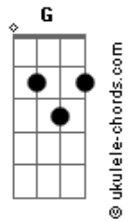

Javier Solis - Noche de Rondas

tom:

Intro: Gm Dm E7 A7 Dm

Noche de ronda Gm

Que triste pasas Dm Gm

Que triste cruzas Dm A

Por mi balcón A

Noche de ronda Gm

Cómo me hiera

Y cómo lastima A Gm A

Mi corazón

Luna que se quiebra D

Sobre la tiniebla de mi soledad D

¿A dóndeeeeeee vas? Dbm Abm A7

Dime si esta noche

Tú te vas de ronda como ella se fue A D

¿Con quién está?

Dile que la quiero

Acordes

Dile que me muero

De tanto esperar D7 A7 Dm G

Que vuuuuueeeelva ya Gm

Que las rondas Dm

No son buenas A7

Que hacen daño Dm

Y que dan pena A7 D

Y se acaban por llorar

(D Dbm Abm A7 A D)

Dile que la quiero D

Dile que me muero

De tanto esperar D7 A7 Dm G

Que vuuuuueeeelva ya Gm

Que las rondas Dm

No son buenas A7

Que hacen daño Dm

Y que dan pena A7 D

Y se acaban por llorar