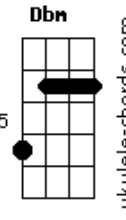

Javier Solis - Noche de Rondas

tom:

Intro: Gm Dm E7 A7 Dm

Noche de ronda Gm

Que triste pasas Dm Gm

Que triste cruzas Dm A

Por mi balcón A

Noche de ronda Gm

Cómo me hiera

Y cómo lastima A Gm A

Mi corazón

Luna que se quiebra D

Sobre la tiniebla de mi soledad D

¿A dóndeeeeeee vas? Dbm Abm A7

Dime si esta noche

Tú te vas de ronda como ella se fue A D

¿Con quién está?

Dile que la quiero

Acordes

Dile que me muero

De tanto esperar D7 A7 Dm G

Que vuuuuueeeelva ya Gm

Que las rondas Dm

No son buenas A7

Que hacen daño Dm

Y que dan pena A7 D

Y se acaban por llorar

(D Dbm Abm A7 A D)

Dile que la quiero D

Dile que me muero

De tanto esperar D7 A7 Dm G

Que vuuuuueeeelva ya Gm

Que las rondas Dm

No son buenas A7

Que hacen daño Dm

Y que dan pena A7 D

Y se acaban por llorar