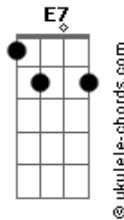

Javier Solis - Noche de Rondas

tom:

Intro: Gm Dm E7 A7 Dm

Noche de ronda Gm

Que triste pasas Dm Gm

Que triste cruzas Dm A

Por mi balcón A

Noche de ronda Gm

Cómo me hiera

Y cómo lastima A Gm A

Mi corazón

Luna que se quiebra D

Sobre la tiniebla de mi soledad D

¿A dóndeeeeeee vas? Dbm Abm A7

Dime si esta noche

Tú te vas de ronda como ella se fue A D

¿Con quién está?

Dile que la quiero

Acordes

Dile que me muero

De tanto esperar D7 A7 Dm G

Que vuuuuueeeelva ya Gm

Que las rondas Dm

No son buenas A7

Que hacen daño Dm

Y que dan pena A7 D

Y se acaban por llorar

(D Dbm Abm A7 A D)

Dile que la quiero D

Dile que me muero

De tanto esperar D7 A7 Dm G

Que vuuuuueeeelva ya Gm

Que las rondas Dm

No son buenas A7

Que hacen daño Dm

Y que dan pena A7 D

Y se acaban por llorar