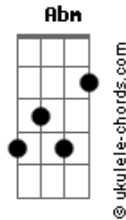

Javier Solis - Noche de Rondas

tom:

Intro: Gm Dm E7 A7 Dm

Noche de ronda Gm

Que triste pasas Dm Gm

Que triste cruzas Dm A

Por mi balcón A

Noche de ronda Gm

Cómo me hiera

Y cómo lastima A Gm A

Mi corazón

Luna que se quiebra D

Sobre la tiniebla de mi soledad D

¿A dóndeeeeeee vas? Dbm Abm A7

Dime si esta noche

Tú te vas de ronda como ella se fue A D

¿Con quién está?

Dile que la quiero

Acordes

Dile que me muero

De tanto esperar D7 A7 Dm G

Que vuuuuueeeelva ya Gm

Que las rondas Dm

No son buenas A7

Que hacen daño Dm

Y que dan pena A7 D

Y se acaban por llorar

(D Dbm Abm A7 A D)

Dile que la quiero D

Dile que me muero

De tanto esperar D7 A7 Dm G

Que vuuuuueeeelva ya Gm

Que las rondas Dm

No son buenas A7

Que hacen daño Dm

Y que dan pena A7 D

Y se acaban por llorar