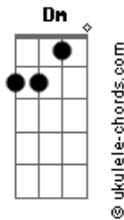

Javier Solis - Noche de Rondas

tom:

Intro: Gm Dm E7 A7 Dm

Noche de ronda Gm

Que triste pasas Dm Gm

Que triste cruzas Dm A

Por mi balcón A

Noche de ronda Gm

Cómo me hiera

Y cómo lastima A Gm A

Mi corazón

Luna que se quiebra D

Sobre la tiniebla de mi soledad D

¿A dóndeeeeeee vas? Dbm Abm A7

Dime si esta noche

Tú te vas de ronda como ella se fue A D

¿Con quién está?

Dile que la quiero

Acordes

Dile que me muero

De tanto esperar D7 A7 Dm G

Que vuuuuueeeelva ya Gm

Que las rondas Dm

No son buenas A7

Que hacen daño Dm

Y que dan pena A7 D

Y se acaban por llorar

(D Dbm Abm A7 A D)

Dile que la quiero D

Dile que me muero

De tanto esperar D7 A7 Dm G

Que vuuuuueeeelva ya Gm

Que las rondas Dm

No son buenas A7

Que hacen daño Dm

Y que dan pena A7 D

Y se acaban por llorar