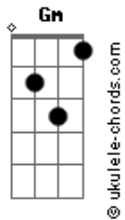

Javier Solis - Noche de Rondas

tom:

Intro: Gm Dm E7 A7 Dm

Noche de ronda Gm

Que triste pasas Dm Gm

Que triste cruzas Dm A

Por mi balcón A

Noche de ronda Gm

Cómo me hiera

Y cómo lastima A Gm A

Mi corazón

Luna que se quiebra D

Sobre la tiniebla de mi soledad D

¿A dóndeeeeeee vas? Dbm Abm A7

Dime si esta noche

Tú te vas de ronda como ella se fue A D

¿Con quién está?

Dile que la quiero

Acordes

Dile que me muero

De tanto esperar D7 A7 Dm G

Que vuuuuueeeelva ya Gm

Que las rondas Dm

No son buenas A7

Que hacen daño Dm

Y que dan pena A7 D

Y se acaban por llorar

(D Dbm Abm A7 A D)

Dile que la quiero D

Dile que me muero

De tanto esperar D7 A7 Dm G

Que vuuuuueeeelva ya Gm

Que las rondas Dm

No son buenas A7

Que hacen daño Dm

Y que dan pena A7 D

Y se acaban por llorar