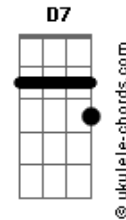

Javier Solis - Noche de Rondas

tom:

Intro: Gm Dm E7 A7 Dm

Noche de ronda Gm

Que triste pasas Dm Gm

Que triste cruzas Dm A

Por mi balcón A

Noche de ronda Gm

Cómo me hiera

Y cómo lastima A Gm A

Mi corazón

Luna que se quiebra D

Sobre la tiniebla de mi soledad D

¿A dóndeeeeeee vas? Dbm Abm A7

Dime si esta noche

Tú te vas de ronda como ella se fue A D

¿Con quién está?

Dile que la quiero

Acordes

Dile que me muero

De tanto esperar D7 A7 Dm G

Que vuuuuueeeelva ya Gm

Que las rondas Dm

No son buenas A7

Que hacen daño Dm

Y que dan pena A7 D

Y se acaban por llorar

(D Dbm Abm A7 A D)

Dile que la quiero D

Dile que me muero

De tanto esperar D7 A7 Dm G

Que vuuuuueeeelva ya Gm

Que las rondas Dm

No son buenas A7

Que hacen daño Dm

Y que dan pena A7 D

Y se acaban por llorar