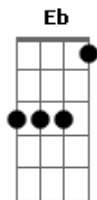

Javier Solis - Murcia

Tom: Eb

(intro) G7 Fm Bb7 Ab7 G7 G7 Fm G7 G7 Cm G7

Cm Fm Cm Cm
Murcia es un rosal, es un cantar

Bb7 Ab7 G7
rinconcito del que Dios no se olvidó

Cm7 Fm7 Cm
Y que tiene luz, y tiene sol

Fm Cm Bb7 Ab7

G7 Fm Fm G7 G7 Fm Fm G7

G7 G7 C G
tiene espinitas de quejumbre para cada flor

C Dm7 Em7 C7M G7 G7

Mur - cia es la rosa de España ay, ay, ay

Dm7 G7 C7M C

Murcia es la rosa de grana, ay, ay, ay

C Dm7 Em7 D#dim7 Dm7 G7

Son las mujeres de Murcia floración

Dm7 G7 C7M D#dim7 Dm7
de rosas en botón que clavan sus espinas
G7
porque

tiene tu suelo más rosas que un mantón
es un puñado de flores bajo el sol

A7 Dm Fm
Y si tus besos son pétalos de púrpura

C Dm7 C G7 C7M
deshójalos, júntalos, dámelos todos a mí

(instrumental)

Y si tus besos son pétalos de púrpura
deshójalos, júntalos, dámelos todos a mí

Acordes

© ukulele-chords.com

© ukulele-chords.com

© ukulele-chords.com