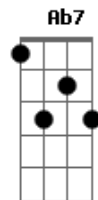

© ukulele-chords.com