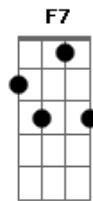

© ukulele-chords.com