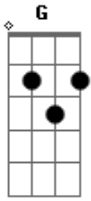

Javier Solis - Llorame

tom:

G

Intro: D7 G C D G
G

Llórame cuando me pierdas en la vida

D7

Llórame cuando ya no este junto a ti

Llórame cuando tu sepas que el destino

Te cobra los desprecios que me haz hecho sufrir

G C D7

Ya no se si maldecirte o perdonarte por vergüenza o coraje

G Am E7 Am C F7 E7 G

Te debo de olvidaaaaaar por que fue que cuando ya no este a tu

Am D G

Lado con lagrimas de sangre por mi amor lloraras

iQue va!

(D7 G C D)

Ya no se si maldecirte o perdonarte por vergüenza o coraje

E7

Te debo de olvidaaaaaar por que fue que cuando ya no este a tu

Am E7 Am C F7 G

Lado con lagrimas de sangre por mi amor lloraras

Am D G C D7 G

Acordes

© ukulele-chords.com