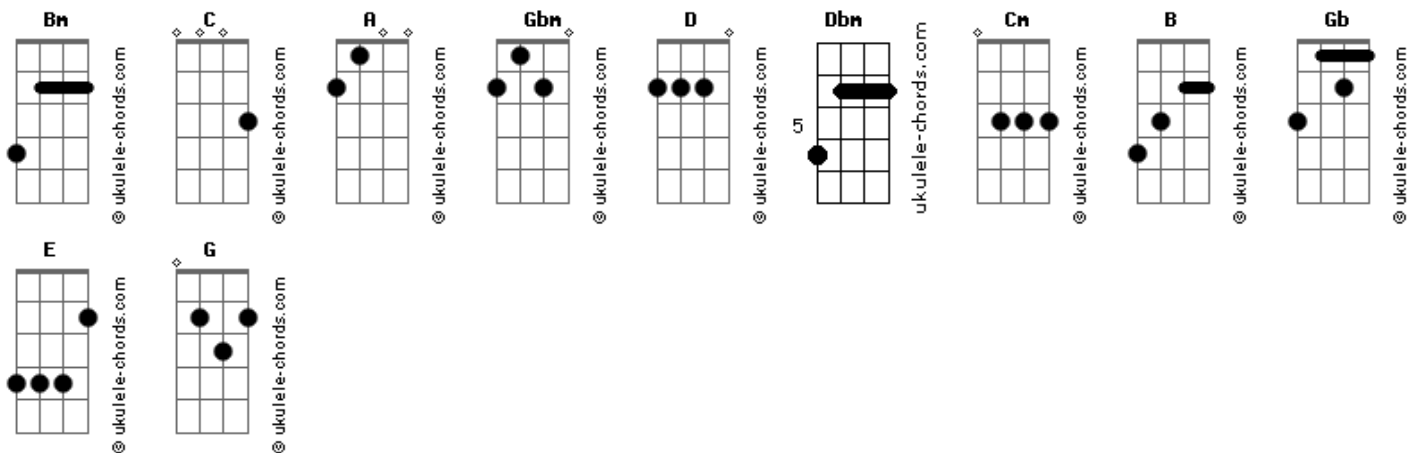

Javier Solis - Fruta Verde

tom:

Bm

Intro: Bm C

A Gbm Bm A D
 En el cercado ajeno, provocaba
 Dbm Cm B Gb
 Era fruta y mujer
 Bm B Bm Gb B
 La mordí cuando menos, lo pensaba

E C
 Pero fué sin querer

A
 Sabor de fruta verde

De fruta que se muerde

Dbm Bm
 Y deja un agridulce de perversidad

Boca de chavala, boquita que reza

E A
 Pero que sí besa, se vuelve mala mala

Sabor de fruta verde

Acordes

De fruta que se muerde

D
 De carne y de manzana

G
 Del bien y del mal

Gbm
 Yo tengo la culpa de que tú seas mala

Bm A
 Boca de chavala que yo enseñé a besar

(A Dbm Bm E A)

A
 Sabor de fruta verde

De fruta que se muerde

D
 De carne y de manzana

G
 Del bien y del mal