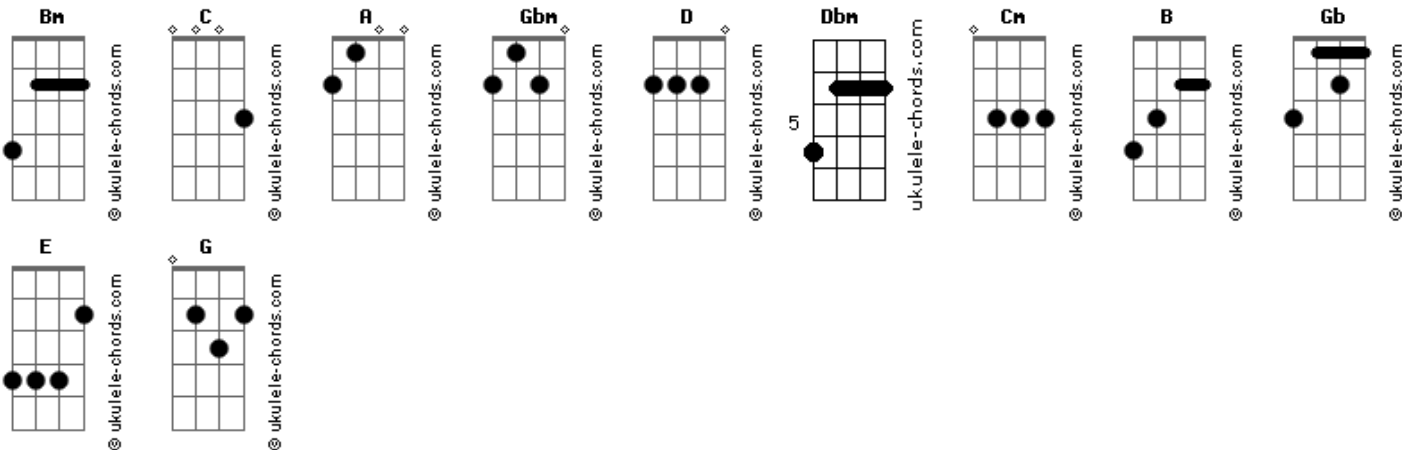

Javier Solis - Fruta Verde

tom:

Bm

Intro: Bm C

A Gbm Bm A D
 En el cercado ajeno, provocaba
 Dbm Cm B Gb
 Era fruta y mujer
 Bm B Bm Gb B
 La mordí cuando menos, lo pensaba

E C
 Pero fué sin querer

A
 Sabor de fruta verde

De fruta que se muerde

Dbm Bm
 Y deja un agridulce de perversidad

Boca de chavala, boquita que reza

E A
 Pero que sí besa, se vuelve mala mala

Sabor de fruta verde

Acordes

De fruta que se muerde

D
 De carne y de manzana

G
 Del bien y del mal

Gbm
 Yo tengo la culpa de que tú seas mala

Bm A
 Boca de chavala que yo enseñé a besar

(A Dbm Bm E A)

A
 Sabor de fruta verde

De fruta que se muerde

D
 De carne y de manzana

G
 Del bien y del mal