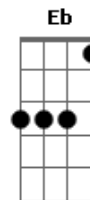

© ukulele-chords.com