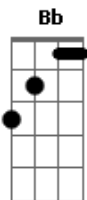

Javier Solis - Cambiada

tom:

Cm

Intro: Cm Bb Ab Bb
Fm Bb Ab Gm
Gm Bb Eb G
Cm Ab G7 Cm

Cm C7

Te noto cambiada

Fm

En tus sentimientos

G

Cm

A vivir creyendo en un falso "te quiero"

Acordes

© ukulele-chords.com

© ukulele-chords.com

© ukulele-chords.com

© ukulele-chords.com