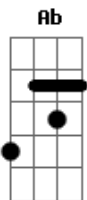

Javier Solis - Cambiada

tom:

Cm

Intro: Cm Bb Ab Bb
Fm Bb Ab Gm
Gm Bb Eb G
Cm Ab G7 Cm

Cm C7

Te noto cambiada

Fm

En tus sentimientos

Y ahora que regreso

G

Tan ilusionado

F Ab G Ab G

Tienes otro amor

Acordes

© ukulele-chords.com

© ukulele-chords.com