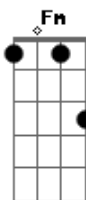

Javier Solis - Cambiada

tom:

Cm

Intro: Cm Bb Ab Bb
Fm Bb Ab Gm
Gm Bb Eb G
Cm Ab G7 Cm

Cm C7

Te noto cambiada

Fm

En tus sentimientos

G

Cm

A vivir creyendo en un falso "te quiero"

Acordes

© ukulele-chords.com

© ukulele-chords.com

© ukulele-chords.com

© ukulele-chords.com