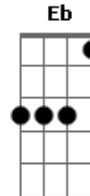

© ukulele-chords.com