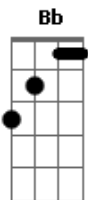

Javier Solis - Cambiada

tom:

Cm

Intro: Cm Bb Ab Bb
Fm Bb Ab Gm
Gm Bb Eb G
Cm Ab G7 Cm

Cm C7

Te noto cambiada

Fm

En tus sentimientos

Y ahora que regreso

G

Tan ilusionado

F Ab G Ab G

Tienes otro amor

Acordes

© ukulele-chords.com

© ukulele-chords.com