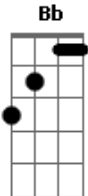

Javier Solis - Cambiada

tom:

Cm

Intro: Cm Bb Ab Bb
Fm Bb Ab Gm
Gm Bb Eb G
Cm Ab G7 Cm

Cm C7

Te noto cambiada

Fm

En tus sentimientos

Y ahora que regreso

G

Tan ilusionado

F Ab G Ab G

Tienes otro amor

Acordes

© ukulele-chords.com

© ukulele-chords.com