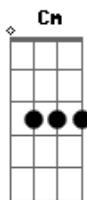

Javier Solis - Cambiada

tom:

Cm

Intro: Cm Bb Ab Bb
Fm Bb Ab Gm
Gm Bb Eb G
Cm Ab G7 Cm

Cm C7

Te noto cambiada

Fm

En tus sentimientos

Bb Cm

Ya no eres la misma

G7

Que tuve en mis brazos

Cm

Mi dulce tormento

Cm

C7

Sé que la distancia

Fm

Bien pudo cambiarnos

G Cm

Pero el juramento

Bb Ab G7

Que juntos hicimos

Cm

No puedo olvidarlo

Fm

¿Acaso tus besos

Bb

Me los han robado

G Cm

Con una traición?

F

Y ahora que regreso

G

Tan ilusionado

F Ab G Ab G

Tienes otro amor

Cm C7

Te noto cambiada

Fm

Y así más prefiero

Gm Cm

Que me desengañes

D7

G7

Cm

A vivir creyendo en un falso "te quiero"

(Bb G Fm Bb)

(Eb G Cm Ab)

(G7 Cm)

¡Qué va!

Fm

¿Acaso tus besos

Bb

Me los han robado

G Cm

Con una traición?

F

Y ahora que regreso

G

Tan ilusionado

F Ab G Ab G

Tienes otro amor

Cm

C7

Te noto cambiada

Fm

Y así más prefiero

G Cm

Que me desengañes

D7

G

Cm

Fm

A vivir creyendo en un falso "te quiero"

G Cm

Que me desengañes

D7

G

Cm

G

Cm

A vivir creyendo en un falso "te quiero"

Acordes

© ukulele-chords.com