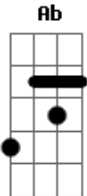

Javier Solis - Cambiada

tom:

Cm

Intro: Cm Bb Ab Bb
Fm Bb Ab Gm
Gm Bb Eb G
Cm Ab G7 Cm

Cm C7

Te noto cambiada

Fm

En tus sentimientos

Y ahora que regreso

G

Tan ilusionado

F Ab G Ab G

Tienes otro amor

Acordes

© ukulele-chords.com

© ukulele-chords.com