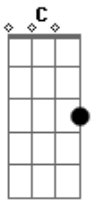

Javier Solis - Amigo Organillero

Tom: C

C
Amigo organillero
Em Ebm
arranca con tus notas
Dm G7 Dm
pedazos de mi alma
G7 Dm
no importa que el recuerdo
G7
destruce mis entrañas
C F G7
tu sigue toca y toca.

C Dm
Como un puñal de luto
Em C7
esta clavada en mi alma
F
aquella noche negra
C Dm Em
cuando en mis brazos
Ebm Dm G7 Dm

sus ojos se cerraron
G7 Dm G7 Dm
sus labios muertos
G7 C E7 - Am
ya nunca mas me hablaron.

Am
Quiero morir no tengo ya
Dm
aquel amor tan puro y santo
quiero seguir al mas alla
E7 Am
a la que quiero tanto.

F C Dm Em
En esta noche
Ebm Dm G7 Dm
en q la muerte espero
G7 Dm G7 Dm
sigue tocando
G7 C Dm Em
amigo organillero.

Acordes

© ukulele-chords.com