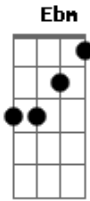

© ukulele-chords.com