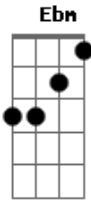

© ukulele-chords.com