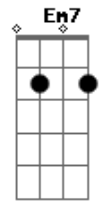

© ukulele-chords.com