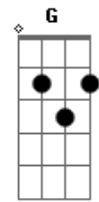

© ukulele-chords.com

Am G7 Dm7
Ya no te pido nada, Ni mucho ni nada

Am G7 Dm7
Quiero sentir que soy yo
Am G7 E7
Como cuando estaba solo
Am G7 Dm7
Quiero sacar del cajón
Am G7
Lo único q tengo
Dm7 Em7
Mis letras desordenadas

[Refrão]

F G Am
Niña quédate to lo que tengo
Am
Que yo te lo deajo todo
F G Am
Pero mira, mi guitarra me la llevo

F G Am
Niña quédate to lo que tengo
Am
Que yo te lo deajo todo
F G Am
Pero mira, mi guitarra me la llevo

G7 Dm7
Que ya no quiero nada
Am G7 Dm7
Ni mucho ni nada
Am G7
Lo que tenía contigo
Dm7
Ya me lo da mi guitarra

F G Am
Niña quédate to lo que tengo
Am
Que yo te lo deajo todo
F G Am
Pero mira, mi guitarra me la llevo