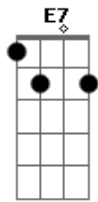

© ukulele-chords.com