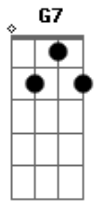

© ukulele-chords.com