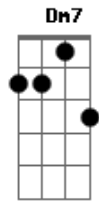

© ukulele-chords.com