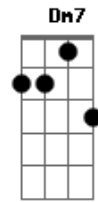

© ukulele-chords.com