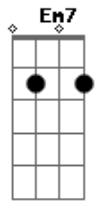

© ukulele-chords.com