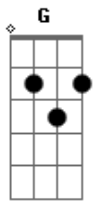

Jaú e Jaó - Pousada Dos Três Coqueiros

Tom: G

Bom dia caro tropeiro
Surrado estradaireiro que vive a lutar
Cansado vai indo embora
E não sabe a hora que vai chegar
Pra rever a sua gente
Ver todos contentes a saudade matar
Vai a tropa um minuto
Que este matuto quer lhe falar
Meu caro tropeiro amigo
Venha comigo eu vou lhe mostrar
Nesta querência dourada
Cheguei do nada para ficar
Dei um tombo nessa terra

Ao pé da serra comecei plantar
Hoje a tua está lotada
E o gado na em vernada que da gosto olhar
Por favor leve um recado
Pra quele lado onde vai passar
No pouso dos três coqueiros
Onde o estradaireiro costuma pousar
E diga pra minha amada
Fica sossegada e não desesperar
Agir com dignidade
Sinceridade eu vou te buscar
0 0 0 tropeiro
0 0 0 amigo da estrada 2x

Acordes

© ukulele-chords.com