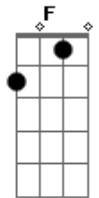

© ukulele-chords.com