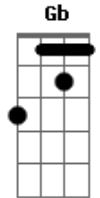

© ukulele-chords.com