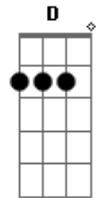

© ukulele-chords.com