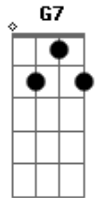

© ukulele-chords.com